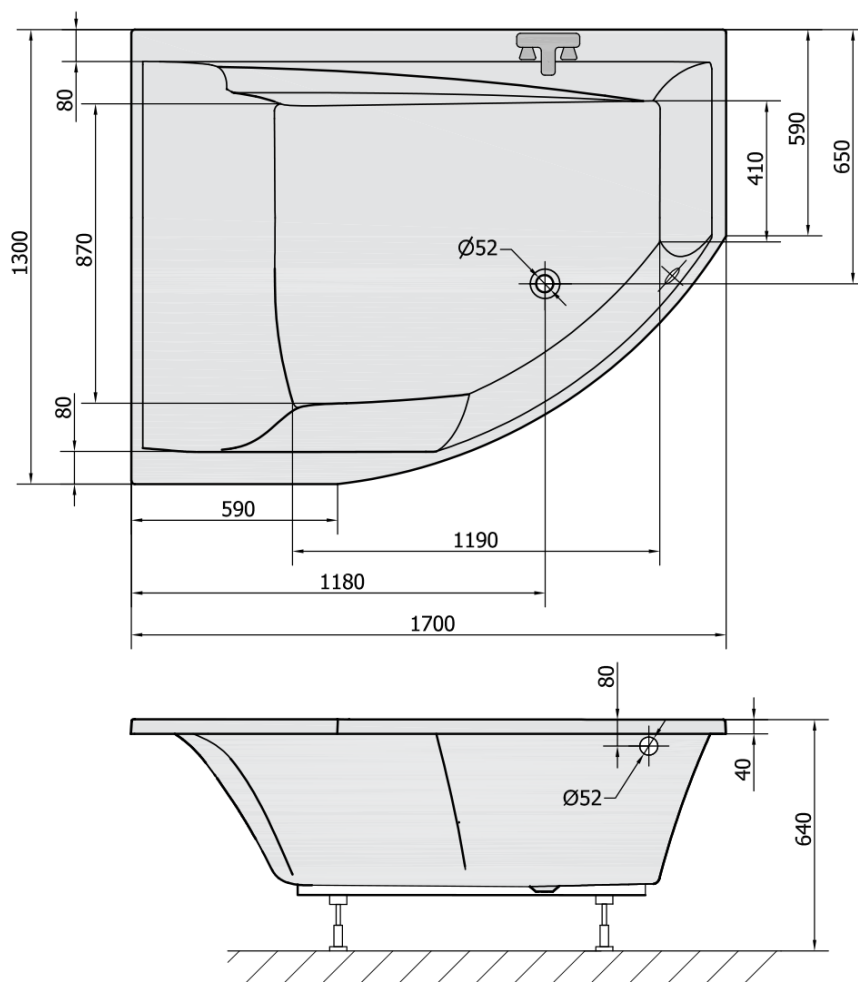

Objednáací kód: 96611

Základní informace

Značka: Polysan

Rozměry

Délka: 1700 mm

Šířka: 1300 mm

Výška: 500 mm

Objem: 395 l

Parametry

Barva: Bílá

Jiné barevné provedení: Dle vzorníku

Materiál: Akrylát

Tvar: Asymetrické

Instalace: Vestavná (k obezdění)

Průměr odpadu: 52 mm

Vlastnosti: Výška okraje 40 mm (Standard)

Balení neobsahuje: Vanová souprava

Hmotnost / ks: 39.81 kg

Balení: 1 ks

Záruka: 10 let

Doporučujeme přikoupit

1 ks Podstavec k akrylátové vaně Polysan, 51,5-89cm, pár (Objednáací kód: PO60-100)

1 ks Sifon 6/4", DN40 (Objednáací kód: 72693)

Technický list

VOLUME 395L