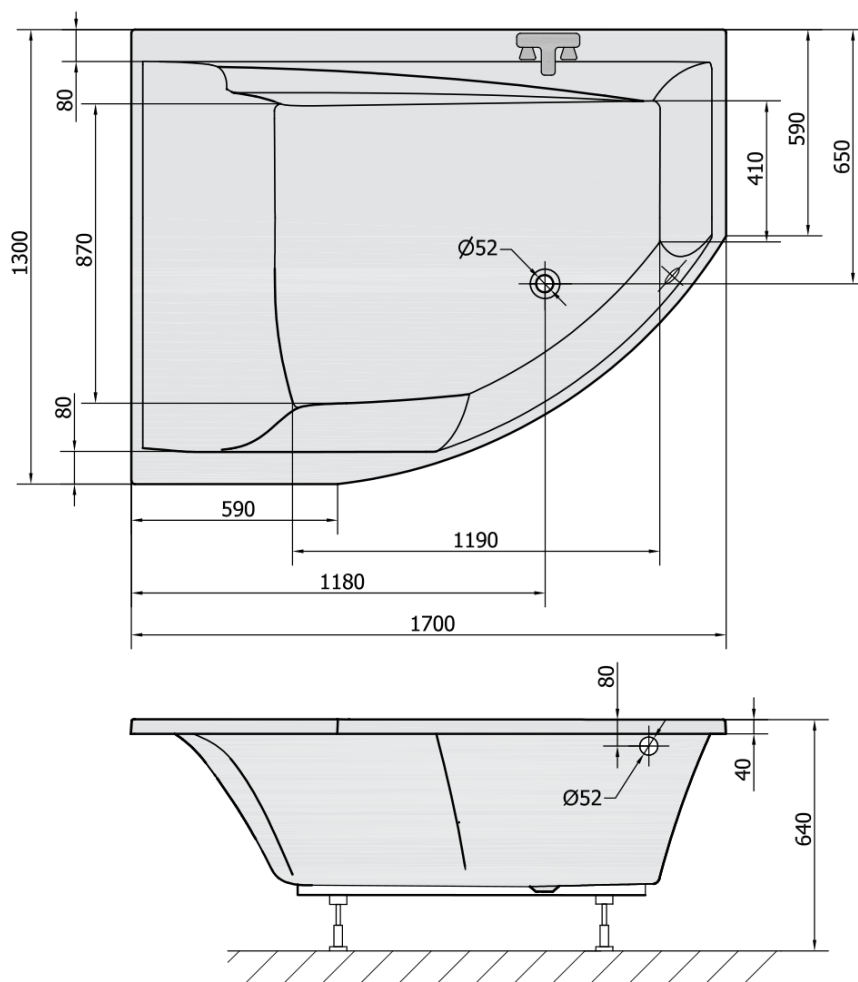

Objednací kód: 96611

Základní informace

Značka: Polysan

Rozměry

Délka: 1700 mm

Šířka: 1300 mm

Výška: 500 mm

Objem: 395 l

Parametry

Barva: Bílá

Jiné barevné provedení: Dle vzorníku

Materiál: Akrylát

Tvar: Asymetrické

Instalace: Vestavná (k obezdění)

Průměr odpadu: 52 mm

Vlastnosti: Výška okraje 40 mm (Standard)

Balení neobsahuje: Vanová souprava

Hmotnost / ks: 39.81 kg

Balení: 1 ks

Záruka: 10 let

Doporučujeme přikoupit

1 ks Podstavec k akrylátové vaně Polysan, 51,5-89cm, pár (Objednací kód: PO60-100)

1 ks Sifon 6/4", DN40 (Objednací kód: 72693)

Technický list

VOLUME 395L