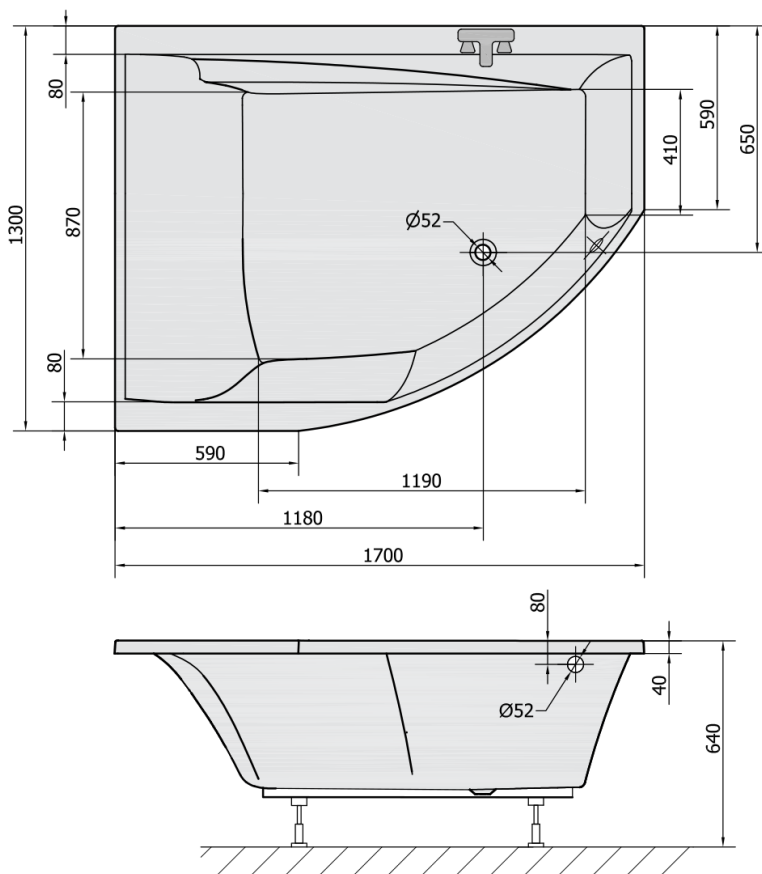

TANDEM L asymetrická vana 170x130x50cm, bílá

Objednací kód: 96611

Rozměry

Délka: 1700 mm

Šířka: 1300 mm

Výška: 500 mm

Objem: 395 l

Parametry

Záruka: 10 let

Barva: Bílá

Materiál: Akrylát

Technický list

VOLUME 395L