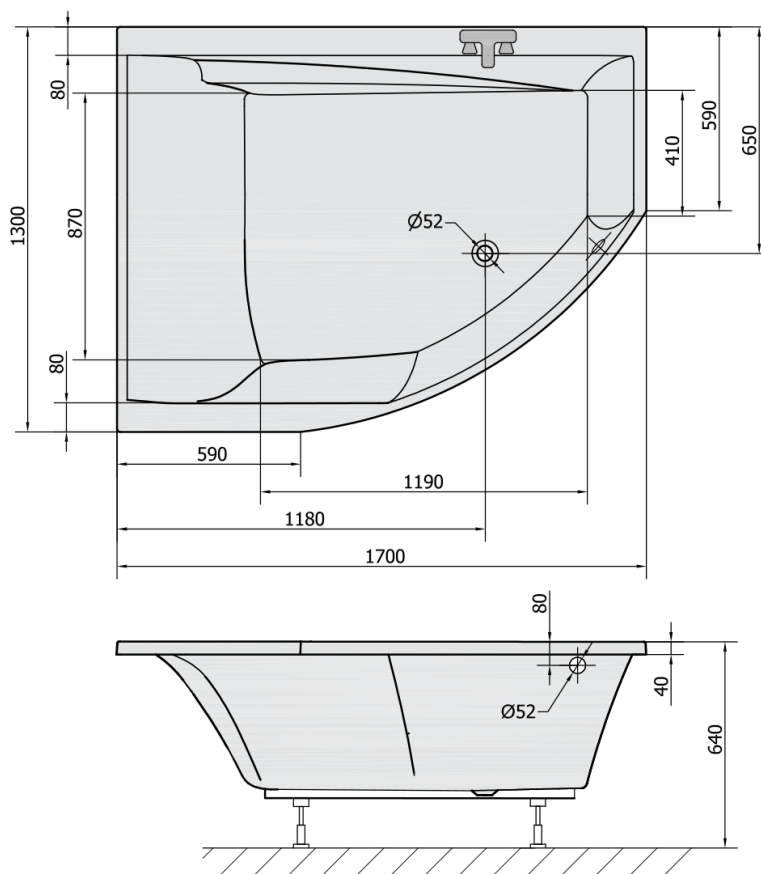

TANDEM L asymetrická vana 170x130x50cm, bílá

Objednací kód: 96611

Rozměry

Délka: 1700 mm

Šířka: 1300 mm

Výška: 500 mm

Objem: 395 l

Parametry

Barva: Bílá

Materiál: Akrylát

Záruka: 10 let

Technický list

VOLUME 395L