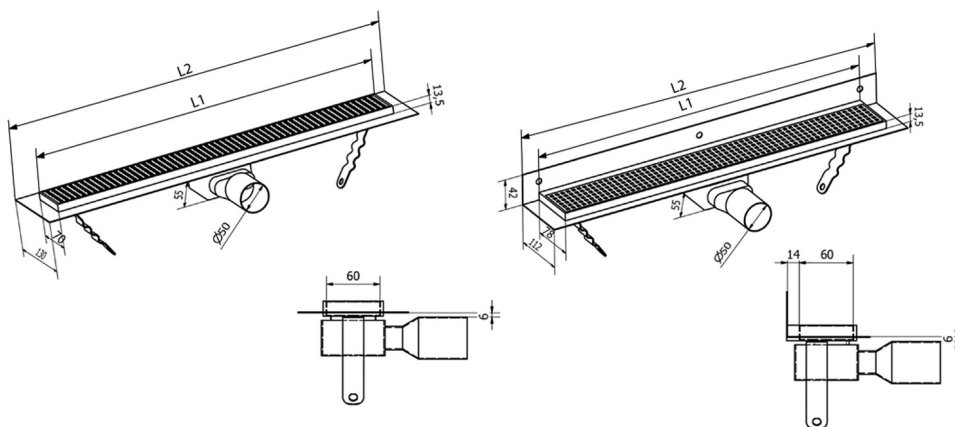

### Rozměry

Délka: 1250 mm

Šířka: 112 mm

Výška: 55 mm

### Technický list

Instalační rozměry							
L1 (mm)	590	690	790	890	990	1 090	1 190
L2 (mm)	650	750	850	950	1 050	1 150	1 250