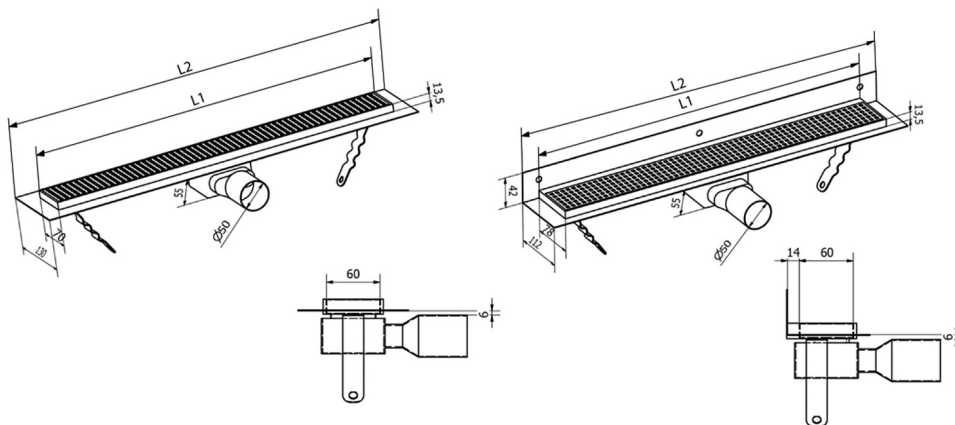

MANUS ONDA nerezový podlahový žlab s roštem, ke stěně, L-1150, DN50

Objednací kód: GMO27

Rozměry

Délka: 1150 mm
Šířka: 112 mm
Výška: 55 mm

Parametry

Barva: Nerez
Materiál: Nerez
Záruka: 2 roky

Technický list

Instalační rozměry							
L1 (mm)	590	690	790	890	990	1 090	1 190
L2 (mm)	650	750	850	950	1 050	1 150	1 250