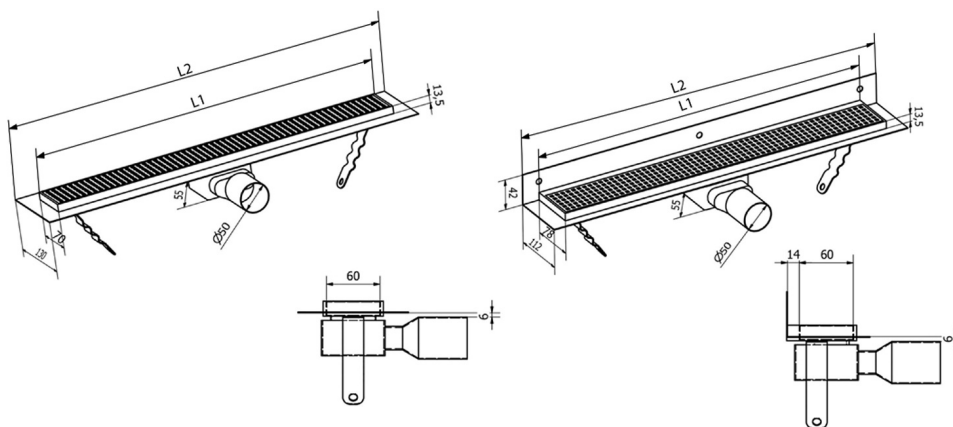

MANUS ONDA nerezový podlahový žlab s roštem, ke stěně, L-1150, DN50

Objednací kód: GMO27

Rozměry

Délka: 1150 mm
Šířka: 112 mm
Výška: 55 mm

Parametry

Barva: Nerez
Materiál: Nerez
Záruka: 2 roky

Technický list

Instalační rozměry							
L1 (mm)	590	690	790	890	990	1 090	1 190
L2 (mm)	650	750	850	950	1 050	1 150	1 250