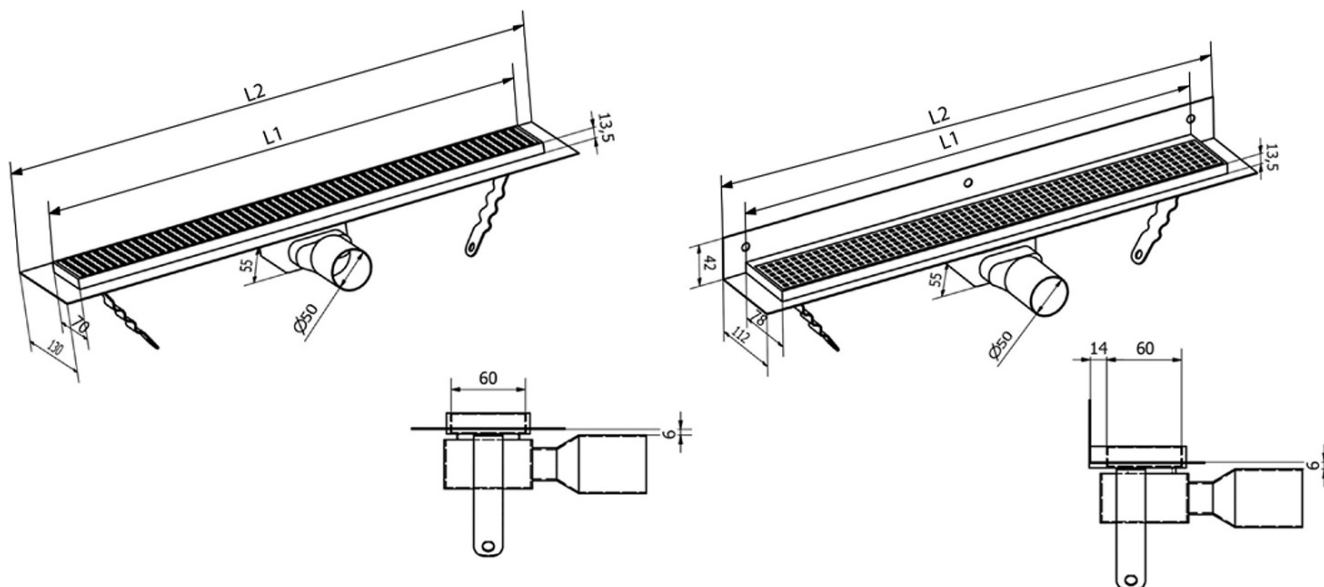

MANUS ONDA nerezový podlahový žlab s roštem, ke stěně, L-1050, DN50

Objednací kód: GMO26

Základní informace

Značka: Gelco
Série: MANUS

Rozměry

Délka: 1050 mm
Šířka: 112 mm
Výška: 55 mm

Parametry

Barva: Nerez
Materiál: Nerez
Instalace: Ke stěně - rošt
Průměr odpadu: 50 mm
Délka sprchového kanálku od: 1050 mm
Délka sprchového kanálku do: 1050 mm
Hmotnost / ks: 2.995 kg
Balení: 1 ks
Záruka: 2 roky

Náhradní díly

MANUS gumové těsnění O- kroužek (Objednací kód: NDGM1)

MANUS sifon k podlahovým žlabům (Objednací kód: NDGM2)

MANUS - pryžový špuntík (Objednací kód: NDGM3)

Technický list

Instalační rozměry							
L1 (mm)	590	690	790	890	990	1 090	1 190
L2 (mm)	650	750	850	950	1 050	1 150	1 250