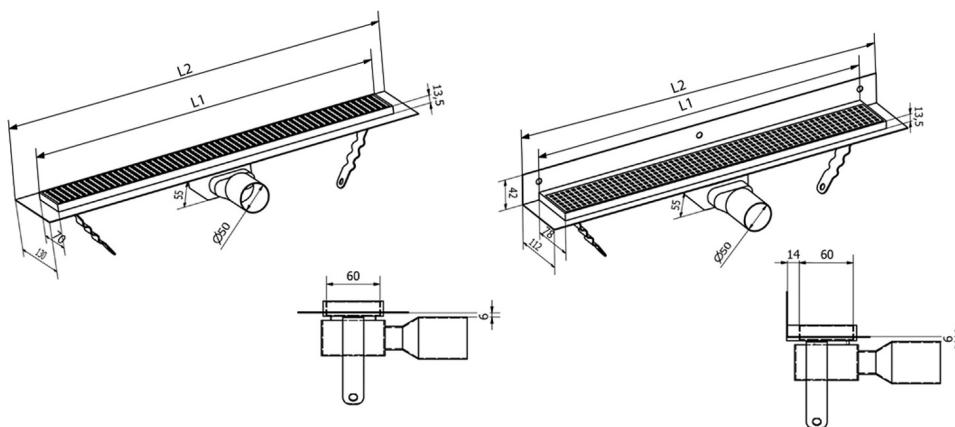

MANUS ONDA nerezový podlahový žlab s roštem, ke stěně, L-950, DN50

Objednací kód: GMO25

Rozměry

Délka: 950 mm

Šířka: 112 mm

Výška: 55 mm

Parametry

Barva: Nerez

Materiál: Nerez

Záruka: 2 roky

Technický list

Instalační rozměry							
L1 (mm)	590	690	790	890	990	1 090	1 190
L2 (mm)	650	750	850	950	1 050	1 150	1 250