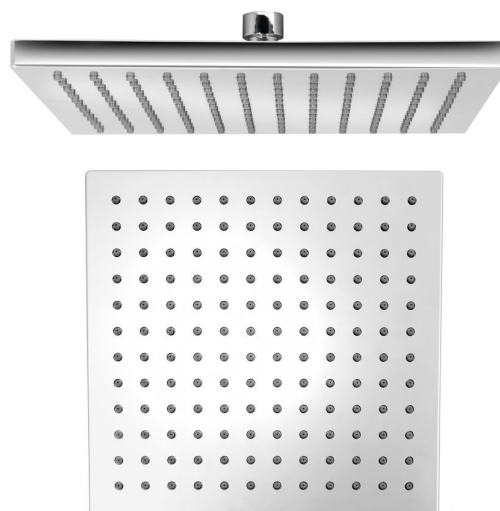

Hlavová sprcha, 254x254mm, ABS/chrom

Objednací kód: SK950

Základní informace

Značka: Sapho

Rozměry

Šířka: 254 mm

Výška: 15 mm

Hloubka: 254 mm

Parametry

Barva: Chrom

Materiál: Plast

Tvar: Hranaté

Instalace: 1 cesta

Funkce sprchy: Déšť

Ostatní: AntiCalc

Průtok (3 bar): Hlavová
sprcha: 19.25 l/min

Hmotnost / ks: 1.2 kg

Balení: 1 ks

Záruka: 2 roky