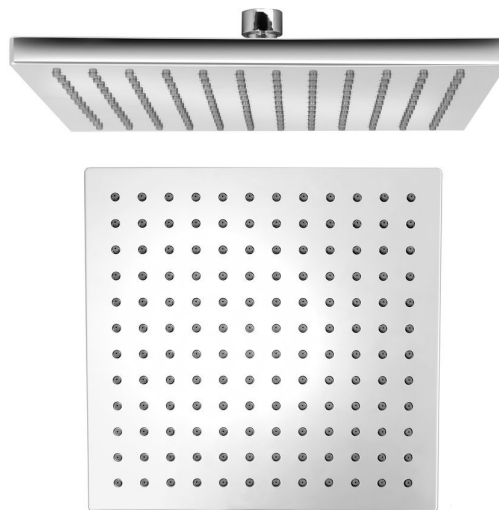

Hlavová sprcha, 254x254mm, ABS/chrom

SAPHO

Objednací kód: SK950

Základní informace

Značka: Sapho

Rozměry

Šířka: 254 mm

Výška: 15 mm

Hloubka: 254 mm

Parametry

Barva: Chrom

Materiál: Plast

Tvar: Hranaté

Instalace: 1 cesta

Funkce sprchy: Déšť

Ostatní: AntiCalc

Průtok (3 bar): Hlavová
sprcha: 19.25 l/min

Hmotnost / ks: 1.2 kg

Balení: 1 ks

Záruka: 2 roky