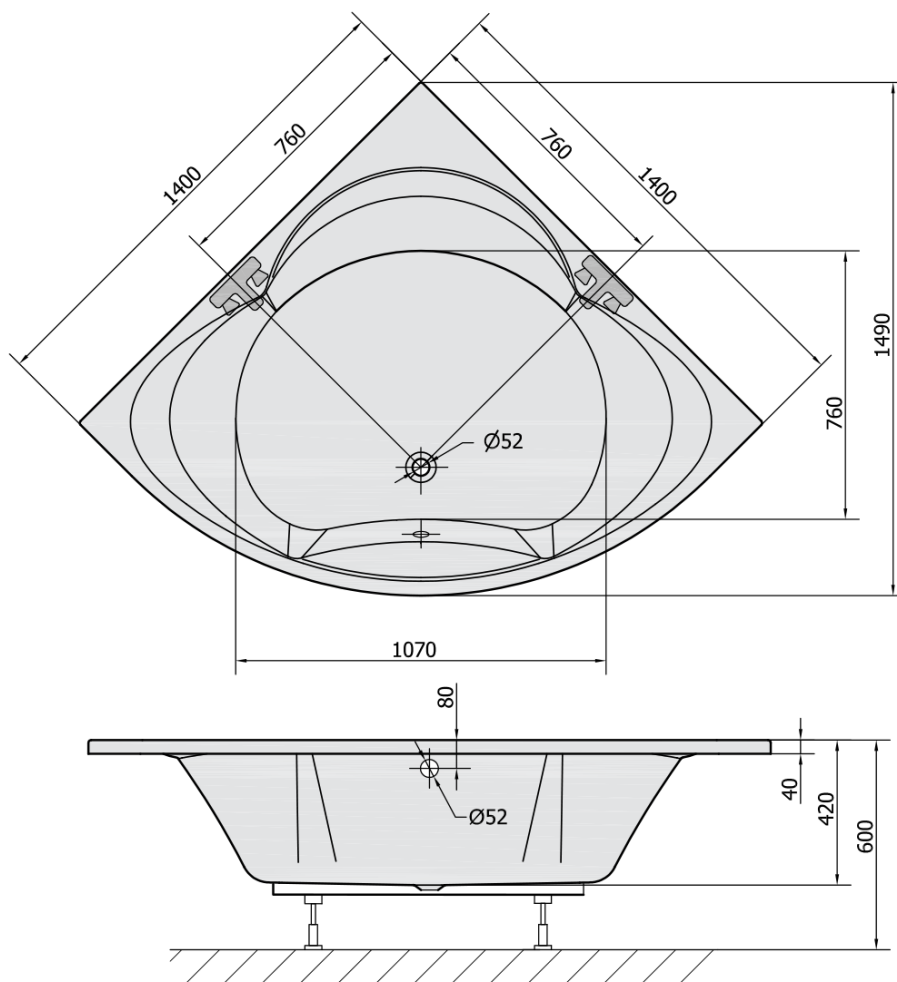

Objednací kód: 95111

Základní informace

Značka: Polysan

Rozměry

Délka: 1400 mm

Šířka: 1400 mm

Výška: 420 mm

Objem: 245 l

Parametry

Barva: Bílá

Materiál: Akrylát

Tvar: Rohové

Instalace: Vestavná (k obezdění)

Průměr odpadu: 52 mm

Vlastnosti: Oboustranná, Výška okraje 40 mm (Standard)

Balení neobsahuje: Sifon, Vanová souprava

Hmotnost / ks: 31.26 kg

Balení: 1 ks

Záruka: 10 let

Doporučujeme přikoupit

1 ks Zvukoizolační samolepící páska k vaně, 3m (Objednací kód: 93400)

1 ks Podstavec k akrylátové vaně Polysan, 74,5cm, pár (Objednací kód: PO80-80)

1 ks Sifon 6/4", výška 42mm, DN40 (Objednací kód: 71712)

1 ks Vanová souprava, bovden, délka 800mm, zátka 72mm, chrom (Objednací kód: 71852)

Technický list

VOLUME 245L