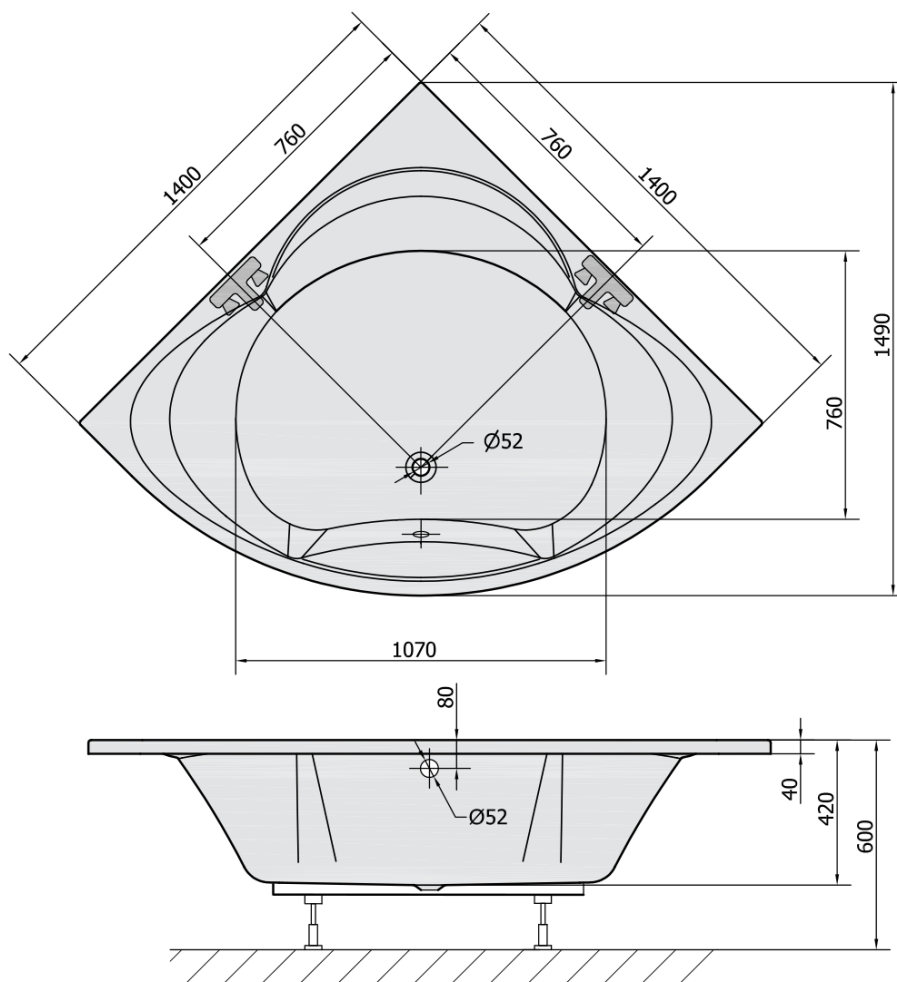

Objednací kód: 95111

Základní informace

Značka: Polysan

Rozměry

Délka: 1400 mm

Šířka: 1400 mm

Výška: 420 mm

Objem: 245 l

Parametry

Barva: Bílá

Jiné barevné provedení: Dle vzorníku

Materiál: Akrylát

Tvar: Rohové

Instalace: Vestavná (k obezdění)

Průměr odpadu: 52 mm

Vlastnosti: Oboustranná, Výška okraje 40 mm (Standard)

Balení neobsahuje: Sifon, Vanová souprava

Hmotnost / ks: 31.26 kg

Balení: 1 ks

Záruka: 10 let

Doporučujeme přikoupit

1 ks Sifon 6/4", výška 42mm, DN40 (Objednací kód: 71712)

1 ks Vanová souprava, bovden, délka 800mm, zátka 72mm, chrom (Objednací kód: 71852)

1 ks ALEXANDRA panel čelní (Objednací kód: 95312)

1 ks Zvukoizolační samolepící páska k vaně, 3m (Objednací kód: 93400)

1 ks Podstavec k akrylátové vaně Polysan, 74,5cm, pár (Objednací kód: PO80-80)

Technický list