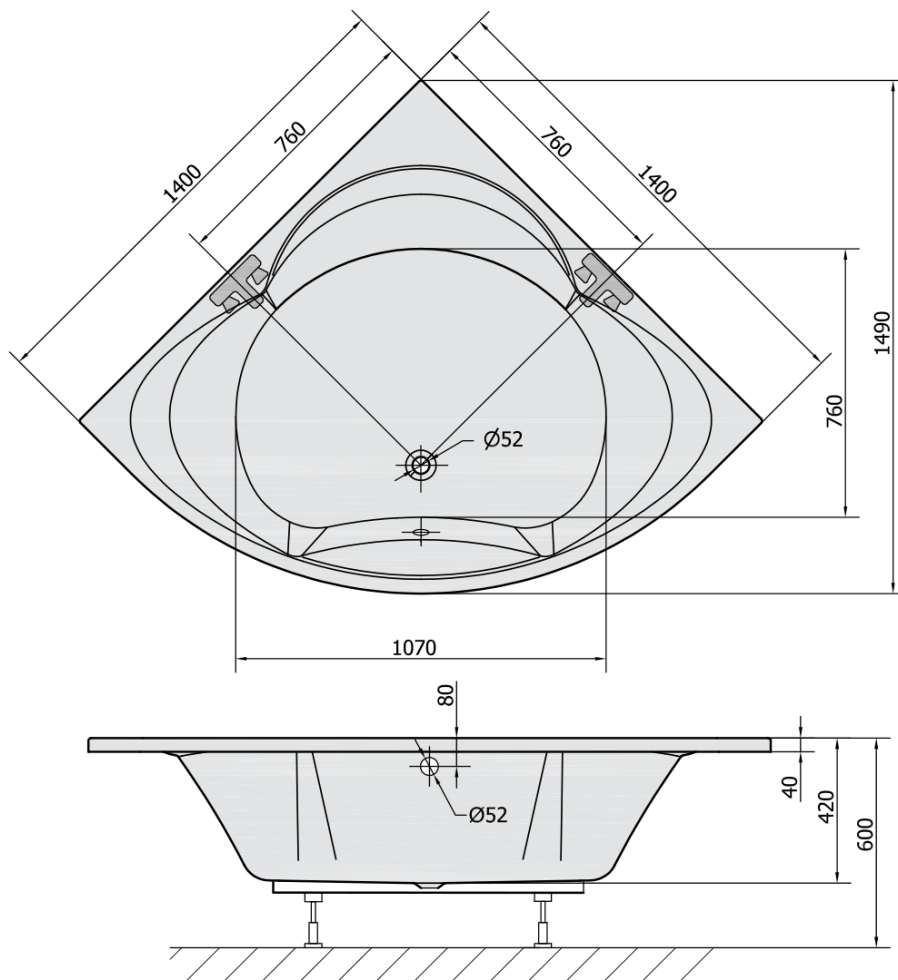

## Rozměry

Délka: 1400 mm

Šířka: 1400 mm

Výška: 420 mm

Objem: 245 l

## Parametry

Barva: Bílá

Jiné barevné provedení: Dle vzorníku

Materiál: Akrylát

Tvar: Rohové

Instalace: Vestavná (k obezdění)

Průměr odpadu: 52 mm

Vlastnosti: Oboustranná, Výška okraje 40 mm (Standard)

1 ks Podstavec k akrylátové vaně Polysan, 74,5cm, pár (Objednací kód: PO80-80)

Technický list

VOLUME 245L