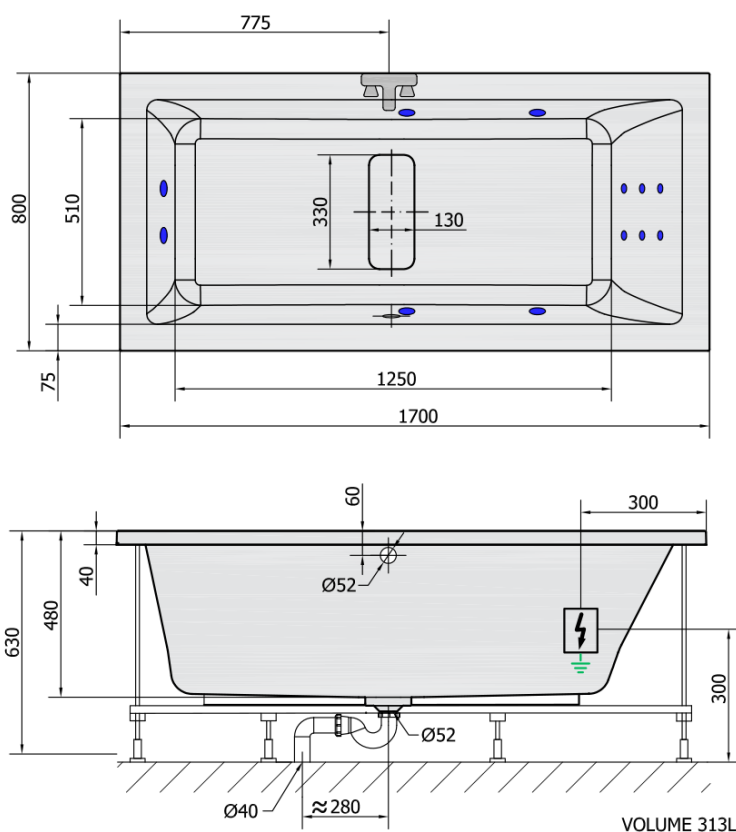

MARLENE HYDRO hydromasážní vana, 170x80x48cm, bílá

Objednací kód: 72403H

Rozměry

Délka: 1700 mm
 Šířka: 800 mm
 Výška: 480 mm
 Objem: 313 l

Parametry

Barva: Bílá
 Materiál: Akrylát
 Záruka: 2 roky

Technický list

H HYDRO
 12 whirlpool jets
 12 vodních trysek

Electric cable 3x2,5mm²
 Length 2m from the wall

Elektrický kabel 3x2,5mm²
 Délka kabelu ze zdi 2m

Electrical Characteristic:
 Tension: 220-230V/50hz
 Max. power consumption: 800W
 Electric protection: residual-current device 30mA