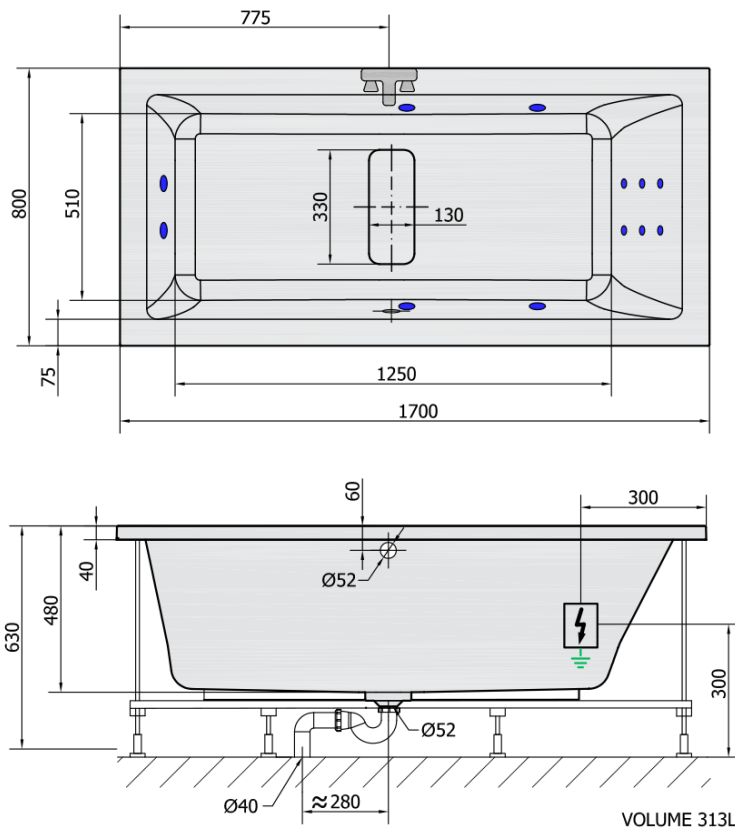

## MARLENE HYDRO hydromasážní vana, 170x80x48cm, bílá

Objednací kód: 72403H

### Rozměry

Délka: 1700 mm  
 Šířka: 800 mm  
 Výška: 480 mm  
 Objem: 313 l

### **H** HYDRO 12 whirlpool jets 12 vodních trysek

Electric cable 3x2,5mm<sup>2</sup>  
 Length 2m from the wall

Elektrický kabel 3x2,5mm<sup>2</sup>  
 Délka kabelu ze zdi 2m

Electrical Characteristic:  
 Tension: 220-230V/50hz  
 Max. power consumption: 800W  
 Electric protection: residual-current device 30mA