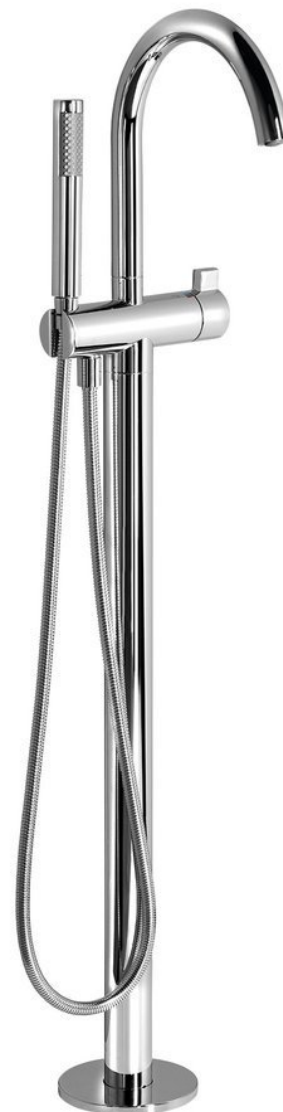

## Základní informace

Značka: Sapho  
Série: RHAPSODY

## Rozměry

Výška: 1077 mm

## Parametry

Barva: Chrom  
Materiál: Mosaz  
Tvar: Kruhové  
Instalace: Do podlahy  
Druh ovládání: Progresivní kartuše  
Druh přepínače na sprchu: Integrovaný v rukojeti  
Ostatní: Otočné ramínko  
Průtok (3 bar): 7.6 l/min  
Hmotnost / ks: 8.2 kg  
Balení: 1 ks  
Záruka: 6 let

## Náhradní díly

Perlátor vnější závit M24x1, plast (Objednací kód: AERPL)  
Směšovací progresivní kartuše, průměr 40mm (Objednací kód: 501821)  
Perlátor náklonný vnější závit M24x1, plast (Objednací kód: NDA803FLBA)