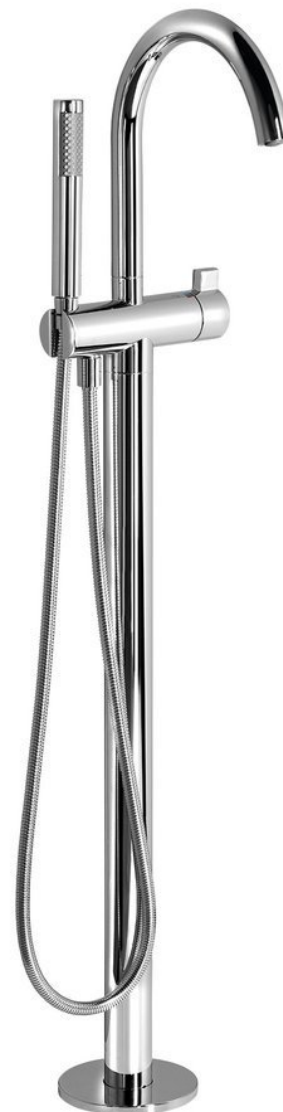

Objednací kód: R5018

Základní informace

Značka: Sapho
Série: RHAPSODY

Rozměry

Výška: 1077 mm

Parametry

Barva: Chrom
Materiál: Mosaz
Tvar: Kruhové
Instalace: Do podlahy
Druh ovládání: Progresivní kartuše
Druh přepínače na sprchu: Integrovaný v rukojeti
Ostatní: Otočné ramínko
Průtok (3 bar): 7.6 l/min
Hmotnost / ks: 8.2 kg
Balení: 1 ks
Záruka: 6 let

Náhradní díly

Perlátor vnější závit M24x1, plast (Objednací kód: AERPL)
Směšovací progresivní kartuše, průměr 40mm (Objednací kód: 501821)

Technický list