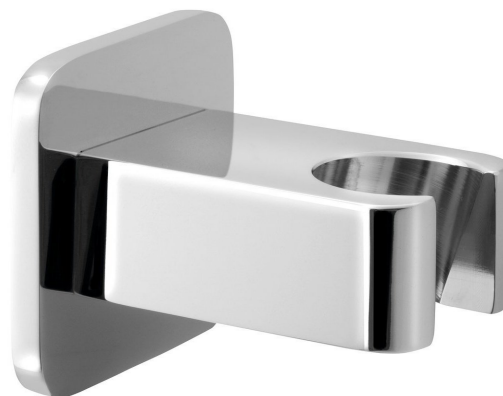

Objednací kód: JM470

Základní informace

Značka: Sapho
Série: JUMPER

Rozměry

Hloubka: 57 mm

Parametry

Barva: Chrom
Materiál: Mosaz
Tvar: Design
Instalace: Nástěnná
Ostatní: Pevné
Hmotnost / ks: 0.321 kg
Balení: 1 ks
Záruka: 6 let

Náhradní díly

UAK 6 kotvící sada pro koupelňové doplňky, vrut 4,5x60 (Objednací kód: 40015)

Technický list