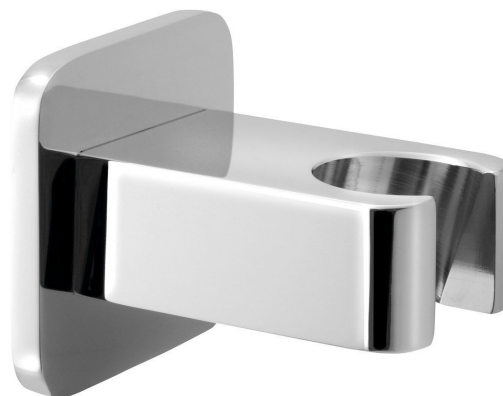

Objednací kód: JM470

Základní informace

Značka: Sapho
Série: JUMPER

Rozměry

Hloubka: 57 mm

Parametry

Barva: Chrom
Materiál: Mosaz
Tvar: Design
Instalace: Nástěnná
Ostatní: Pevné
Hmotnost / ks: 0.321 kg
Balení: 1 ks
Záruka: 6 let

Náhradní díly

UAK 6 kotvící sada pro koupelnové doplňky, vrut 4,5x60 (Objednací kód: 40015)

Technický list