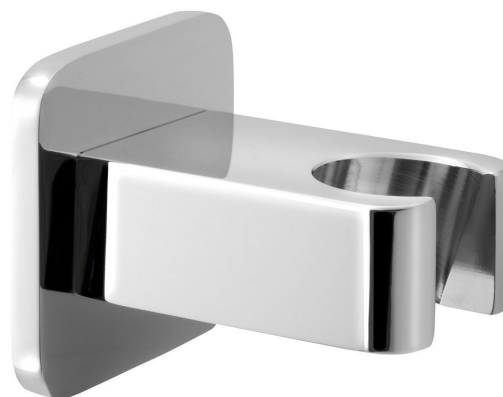

## Držák sprchy hranatý, pevný, chrom

 **SAPHO**

Objednací kód: JM470

### Rozměry

Hloubka: 57 mm

### Parametry

Barva: Chrom

Materiál: Mosaz

Záruka: 6 let