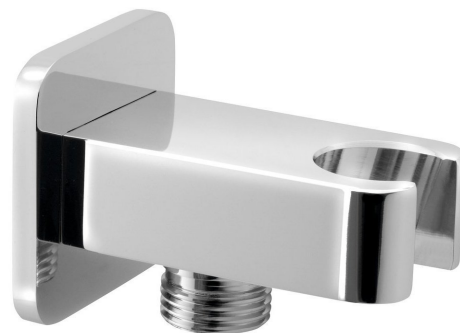

Objednací kód: JM540

Základní informace

Značka: Sapho
Série: JUMPER

Rozměry

Hloubka: 70 mm

Parametry

Barva: Chrom
Materiál: Mosaz
Tvar: Design
Instalace: Nástěnná
Ostatní: Pevné
Hmotnost / ks: 0.4 kg
Balení: 1 ks
Záruka: 6 let