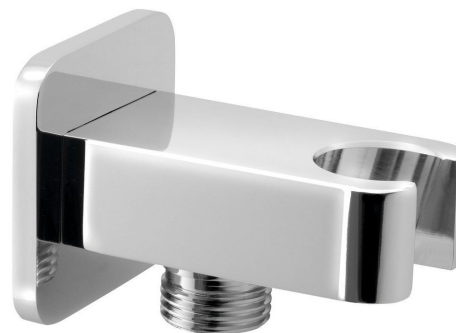

Objednací kód: JM540

Základní informace

Značka: Sapho
Série: JUMPER

Rozměry

Hloubka: 70 mm

Parametry

Barva: Chrom
Materiál: Mosaz
Tvar: Design
Instalace: Nástěnná
Ostatní: Pevné
Hmotnost / ks: 0.4 kg
Balení: 1 ks
Záruka: 6 let