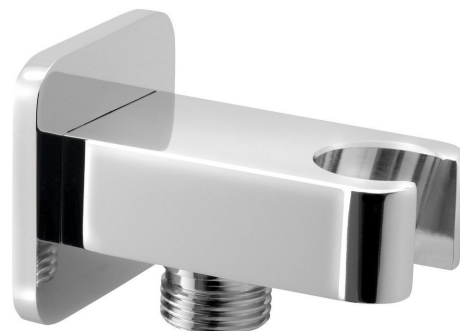

## Držák sprchy hranatý, pevný, s vyústěním, chrom

Objednací kód: JM540

Rozměry  
Hloubka: 70 mm

### Parametry

Barva: Chrom  
Materiál: Mosaz  
Záruka: 6 let