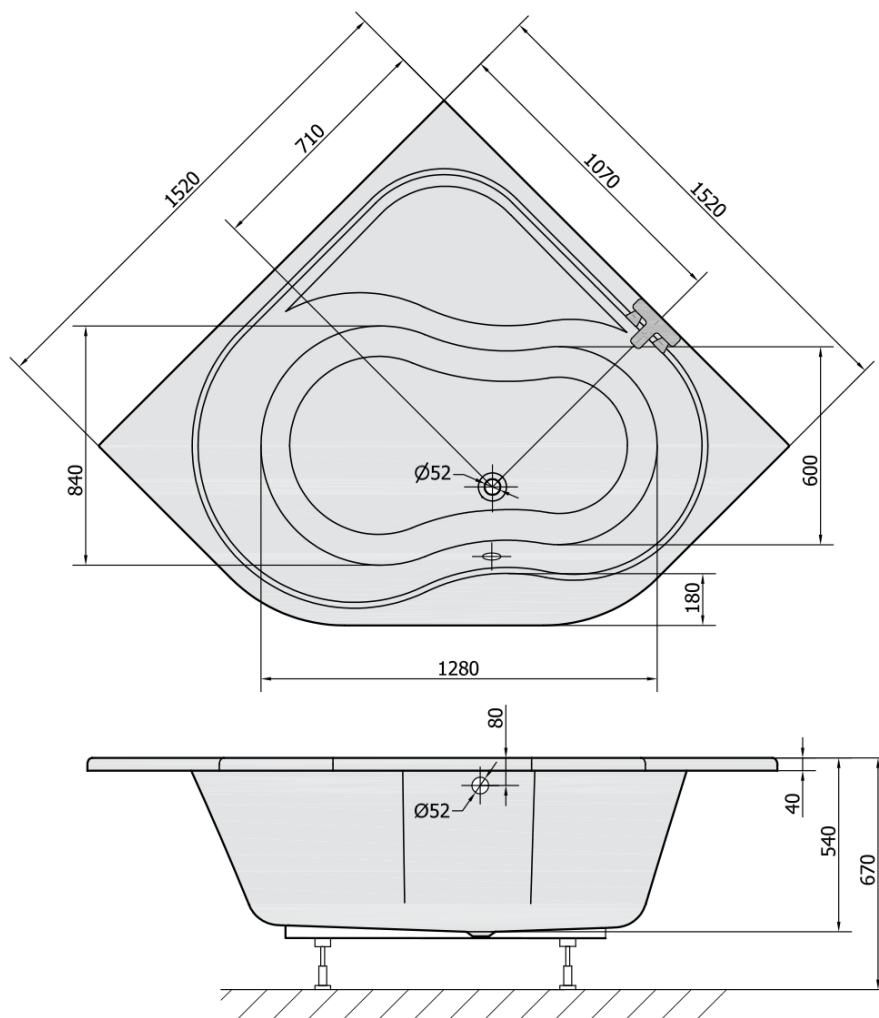

## Rozměry

Délka: 1520 mm

Šířka: 1520 mm

Výška: 540 mm

Objem: 370 l

## Parametry

Záruka: 10 let

Hmotnost / ks: 44.95 kg

Balení: 1 ks

Barva: Bílá

Materiál: Akrylát

Tvar: Rohové

Instalace: Vestavná (k obezdění)

Průměr odpadu: 52 mm

Vlastnosti: Výška okraje 40 mm (Standard)

Balení neobsahuje: Sifon, Vanová souprava

3D model: ANO

1 ks Podstavec k akrylátové vaně Polysan, 51,5-89cm, pár (Objednáací kód: PO60-100)

1 ks EDERA panel čelní (Objednáací kód: 91312)

Technický list

VOLUME 370L