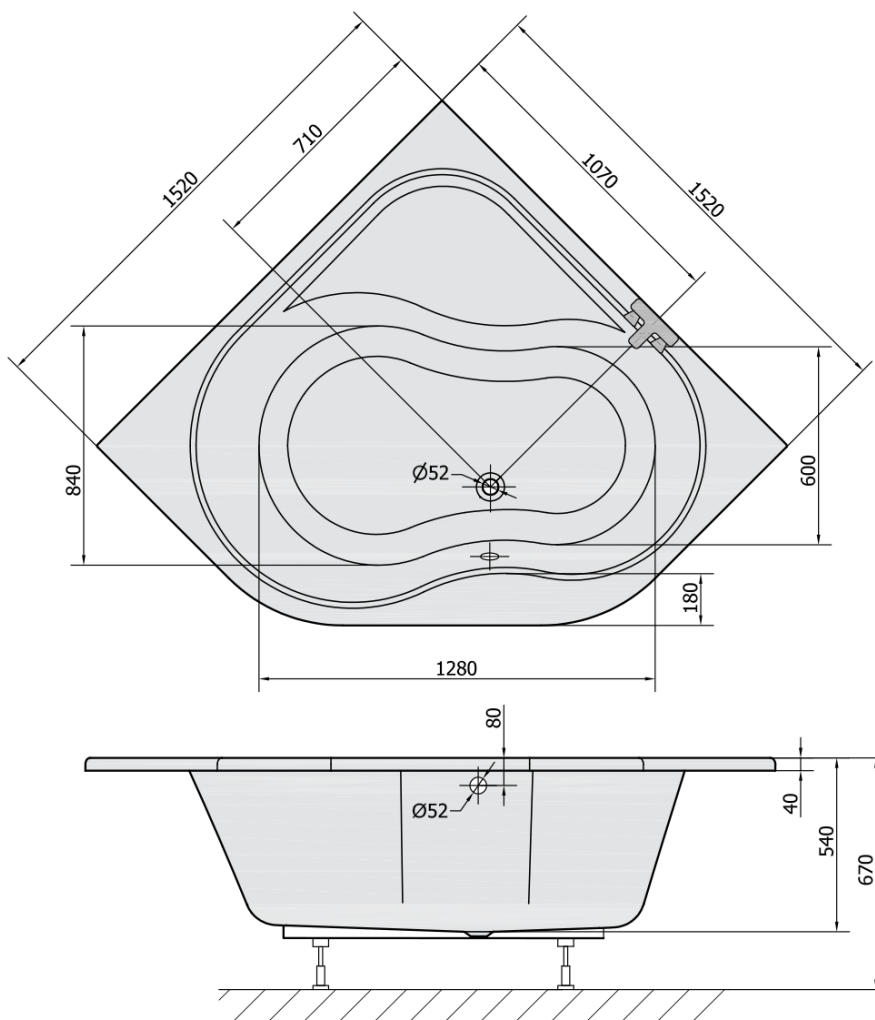

Technický list

VOLUME 370L