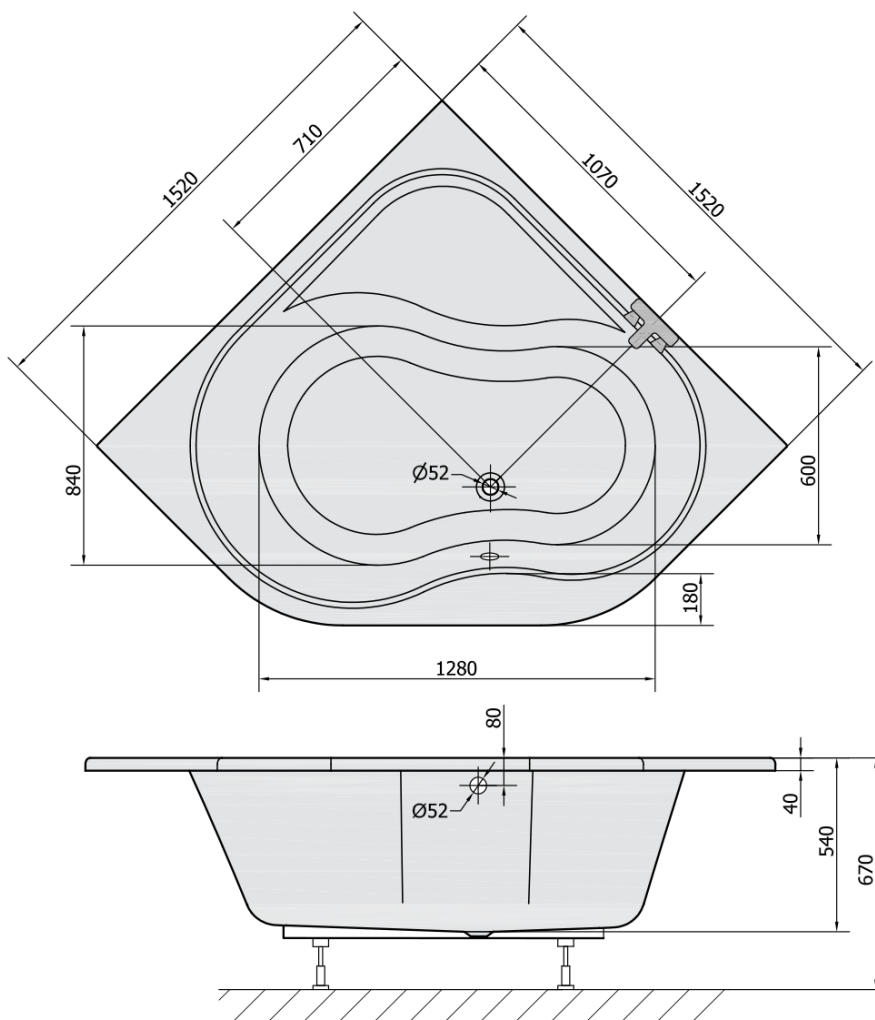

## Rozměry

Délka: 1520 mm

Šířka: 1520 mm

Výška: 540 mm

Objem: 370 l

## Parametry

Barva: Bílá

Jiné barevné provedení: Dle vzorníku

Materiál: Akrylát

Tvar: Rohové

Instalace: Vestavná (k obezdění)

Průměr odpadu: 52 mm

Vlastnosti: Výška okraje 40 mm (Standard)

## Doporučujeme přikoupit

1 ks Podstavec k akrylátové vaně Polysan, 51,5-89cm, pár (Objednáací kód: PO60-100)

1 ks EDERA panel čelní (Objednáací kód: 91312)

1 ks Zvukoizolační samolepicí páska k vaně, 3m (Objednáací kód: 93400)

1 ks Vanová souprava s bovdenem, délka 775mm, zátka 72mm, chrom (Objednáací kód: 71681)

1 ks Sifon 6/4", výška 42mm, DN40 (Objednáací kód: 71712)

Technický list

VOLUME 370L