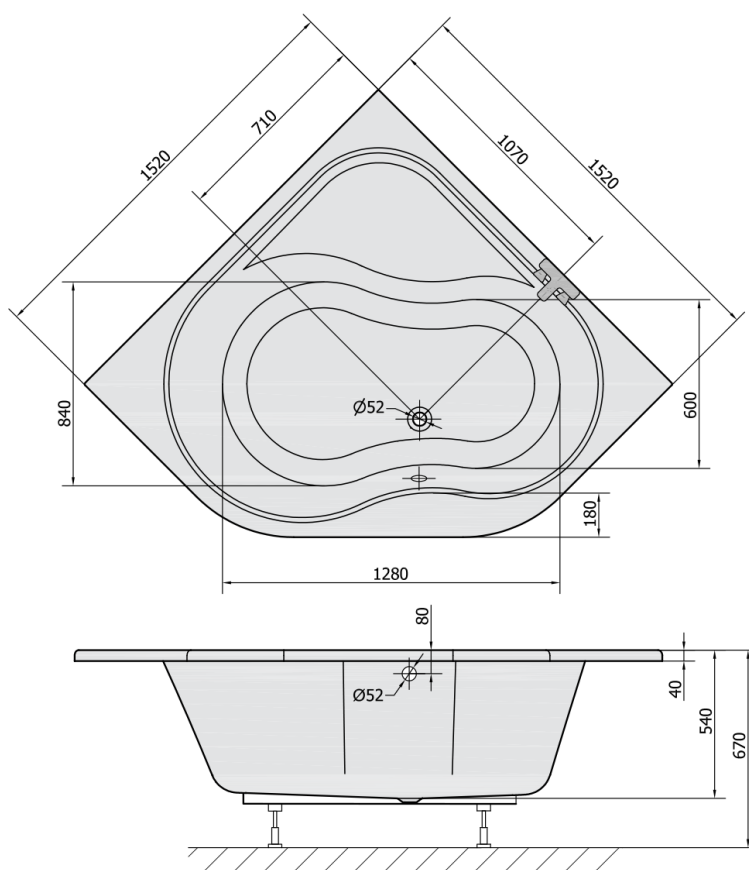

EDERA rohová vana 152x152x54cm, bílá

Objednáací kód: 91111

Rozměry

Délka: 1520 mm
 Šířka: 1520 mm
 Výška: 540 mm
 Objem: 370 l

Parametry

Záruka: 10 let
 Barva: Bílá
 Materiál: Akrylát

Technický list

VOLUME 370L