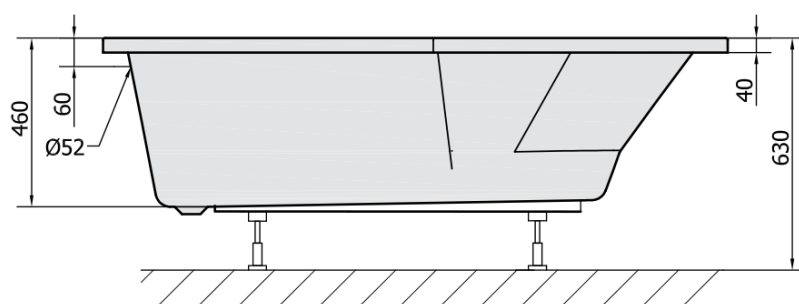

Objednací kód: 90611

Základní informace

Značka: Polysan

Rozměry

Délka: 1700 mm

Šířka: 800 mm

Výška: 460 mm

Objem: 225 l

Parametry

Barva: Bílá

Jiné barevné provedení: Dle vzorníku

Materiál: Akrylát

Tvar: Asymetrické

Instalace: Vestavná (k obezdění)

Průměr odpadu: 52 mm

Vlastnosti: Výška okraje 40 mm (Standard)

Hmotnost / ks: 21.56 kg

Balení: 1 ks

Záruka: 10 let

Doporučujeme přikoupit

1 ks Zvukoizolační samolepící páska k vaně, 3m (Objednací kód: 93400)

1 ks TIGRA R 170 panel čelní (Objednací kód: 90812)

1 ks Sifon 6/4", DN40 (Objednací kód: 72693)

1 ks Podstavec k akrylátové vaně Polysan, 51,5cm, pár (Objednací kód: PO60-60)

Technický list

VOLUME 225L