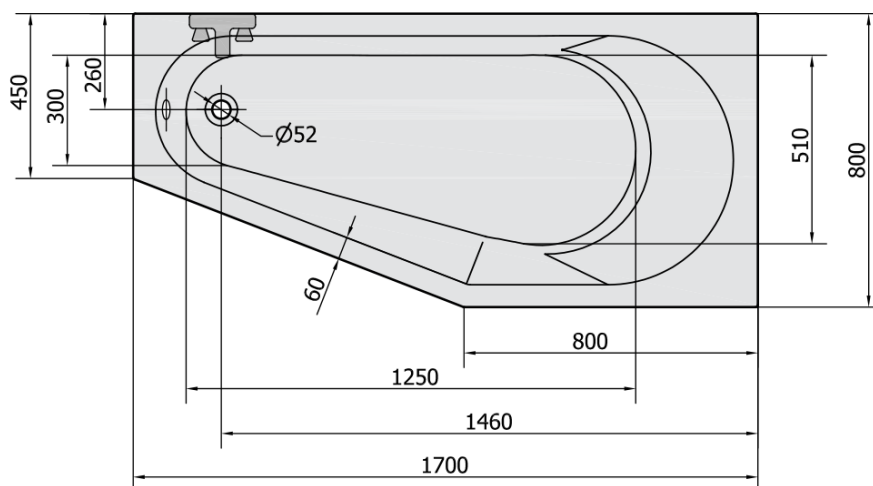

Objednací kód: 90611

Základní informace

Značka: Polysan

Rozměry

Délka: 1700 mm

Šířka: 800 mm

Výška: 460 mm

Objem: 225 l

Parametry

Barva: Bílá

Jiné barevné provedení: Dle vzorníku

Materiál: Akrylát

Tvar: Asymetrické

Instalace: Vestavná (k obezdění)

Průměr odpadu: 52 mm

Vlastnosti: Výška okraje 40 mm (Standard)

Hmotnost / ks: 21.56 kg

Balení: 1 ks

Záruka: 10 let

Doporučujeme přikoupit

1 ks Zvukoizolační samolepící páska k vaně, 3m (Objednací kód: 93400)

1 ks TIGRA R 170 panel čelní (Objednací kód: 90812)

1 ks Sifon 6/4", DN40 (Objednací kód: 72693)

1 ks Podstavec k akrylátové vaně Polysan, 51,5cm, pár (Objednací kód: PO60-60)

Technický list

VOLUME 225L