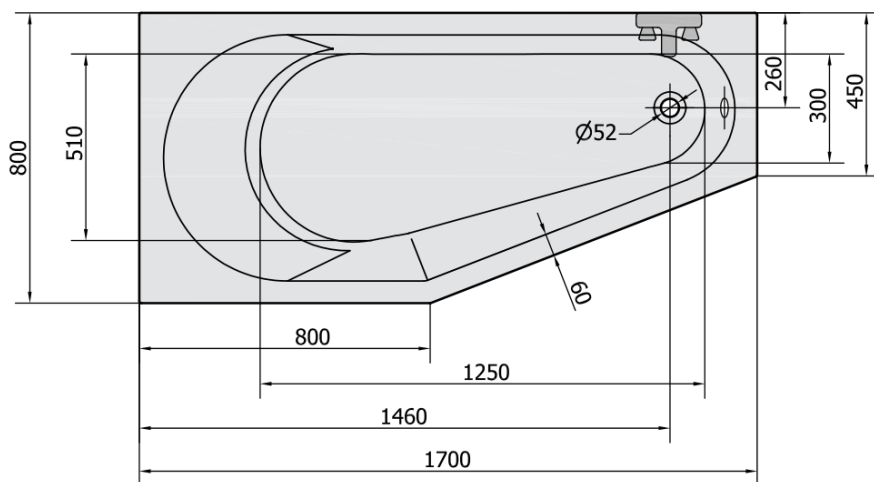

Objednací kód: 90111

Základní informace

Značka: Polysan

Rozměry

Délka: 1700 mm

Šířka: 800 mm

Výška: 460 mm

Objem: 225 l

Parametry

Barva: Bílá

Jiné barevné provedení: Dle vzorníku

Materiál: Akrylát

Tvar: Asymetrické

Instalace: Vestavná (k obezdění)

Průměr odpadu: 52 mm

Vlastnosti: Výška okraje 40 mm (Standard)

Balení neobsahuje: Sifon, Vanová souprava

Hmotnost / ks: 21.56 kg

Balení: 1 ks

Záruka: 10 let

Technický list

VOLUME 225L