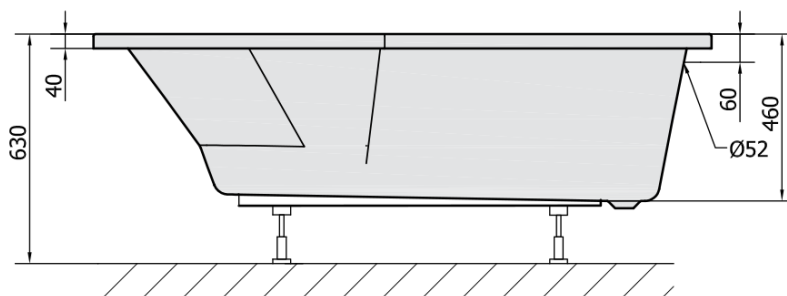

Technický list

VOLUME 225L