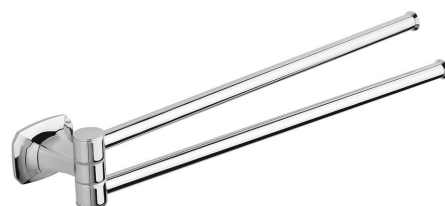

Objednací kód: AI021

Základní informace

Značka: METAFORM

Série: AIDA

Rozměry

Délka: 328 mm

Šířka: 328 mm

Výška: 48 mm

Hloubka: 57 mm

Parametry

Barva: Chrom

Materiál: Mosaz

Tvar: Hranaté

Druh: Držák ručníků: otočný

Instalace: Vrtání

Hmotnost / ks: 0.905 kg

Balení: 1 ks

Záruka: 10 let