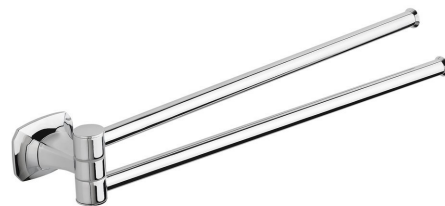

Objednací kód: AI021

Základní informace

Značka: METAFORM

Série: AIDA

Rozměry

Délka: 328 mm

Šířka: 328 mm

Výška: 48 mm

Hloubka: 57 mm

Parametry

Barva: Chrom

Materiál: Mosaz

Tvar: Hranaté

Druh: Držák ručníků: otočný

Instalace: Vrtání

Hmotnost / ks: 0.905 kg

Balení: 1 ks

Záruka: 10 let