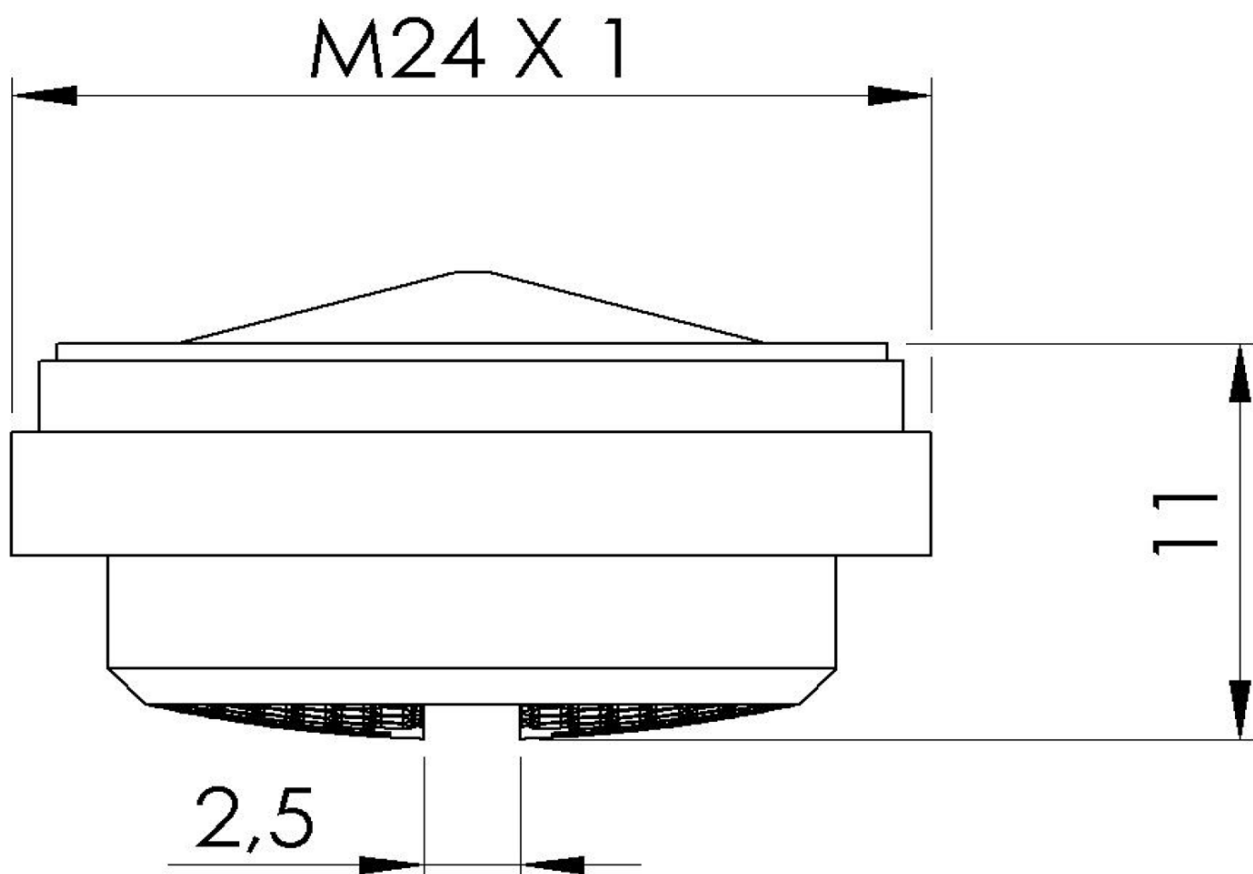

Objednací kód: AERPL

Základní informace

Značka: Sapho

Parametry

Materiál: Plast
Průtok (3 bar): 25 l/min
Hmotnost / ks: 0.004 kg
Balení: 1 ks
Záruka: 2 roky

Technický list

CLASSE B 25 l/min - 3 bar