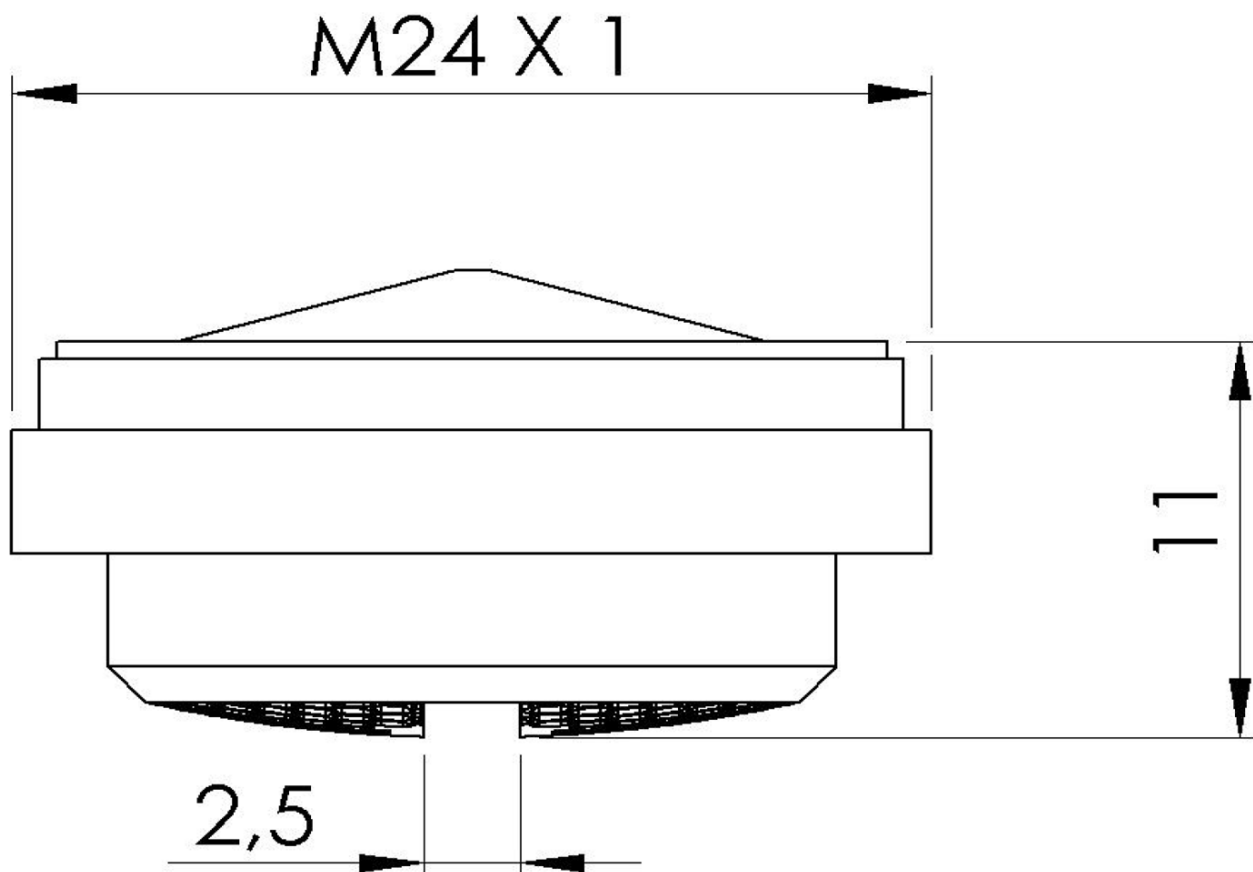

Objednací kód: AERPL

Základní informace

Značka: Sapho

Parametry

Materiál: Plast
Průtok (3 bar): 25 l/min
Hmotnost / ks: 0.004 kg
Balení: 1 ks
Záruka: 2 roky

Technický list

CLASSE B 25 l/min - 3 bar