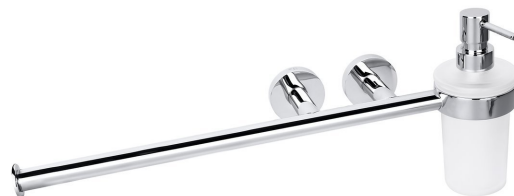

Objednací kód: XR414

Základní informace

Značka: Sapho
Série: X-ROUND

Rozměry

Šířka: 455 mm
Výška: 180 mm
Hloubka: 115 mm

Parametry

Barva: Chrom
Materiál: Mosaz, Sklo
Tvar: Kruhové
Druh: Dávkovač mýdla, Držák ručníků
jednoramenný
Instalace: Lepení, Vrtání
Objem dávkovače: 250 ml
Hmotnost / ks: 1.0 kg
Balení: 1 ks
Záruka: 10 let

Doporučujeme přikoupit

- 1 ks Upevňovací sada pro lepení 2ks (Objednací kód: MS287)
- 1 ks MAMUT lepidlo 25ml (High tack - tuba v blistru) (Objednací kód: 35003TU)

Technický list