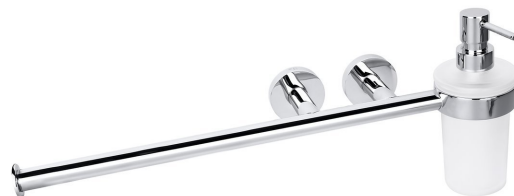

Objednací kód: XR414

Základní informace

Značka: Sapho
Série: X-ROUND

Rozměry

Šířka: 455 mm
Výška: 180 mm
Hloubka: 115 mm

Parametry

Barva: Chrom
Materiál: Mosaz, Sklo
Tvar: Kruhové
Druh: Dávkovač mýdla, Držák ručníků:
jednoramenný
Instalace: Lepení, Vrtání
Objem dávkovače: 250 ml
Hmotnost / ks: 1.0 kg
Balení: 1 ks
Záruka: 10 let

Doporučujeme přikoupit

1 ks Upevňovací sada pro lepení 2ks (Objednací kód: MS287)
1 ks MAMUT lepidlo 25ml (High tack - tuba v blistru) (Objednací kód: 35003TU)

Náhradní díly

Pumpička k dávkovači mýdla, kovová, chrom (Objednací kód: NDX110)