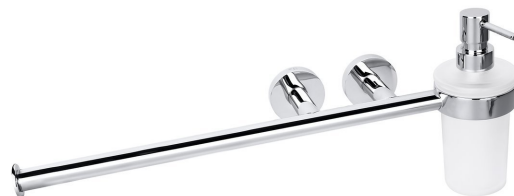

Objednací kód: XR414

Základní informace

Značka: Sapho
Série: X-ROUND

Rozměry

Šířka: 455 mm
Výška: 180 mm
Hloubka: 115 mm

Parametry

Barva: Chrom
Materiál: Mosaz, Sklo
Tvar: Kruhové
Druh: Dávkovač mýdla, Držák ručníků
jednoramenný
Instalace: Lepení, Vrtání
Objem dávkovače: 250 ml
Hmotnost / ks: 1.0 kg
Balení: 1 ks
Záruka: 10 let

Doporučujeme přikoupit

- 1 ks Upevňovací sada pro lepení 2ks (Objednací kód: MS287)
- 1 ks MAMUT lepidlo 25ml (High tack - tuba v blistru) (Objednací kód: 35003TU)

Náhradní díly

Pumpička k dávkovači mýdla, kovová, chrom (Objednací kód: NDX110)