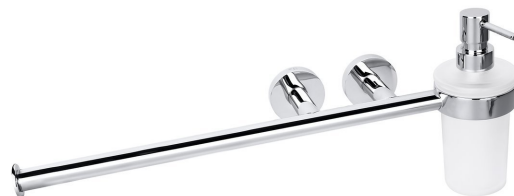

## Základní informace

Značka: Sapho  
Série: X-ROUND

## Rozměry

Šířka: 455 mm  
Výška: 180 mm  
Hloubka: 115 mm

## Parametry

Barva: Chrom  
Materiál: Mosaz, Sklo  
Tvar: Kruhové  
Druh: Dávkovač mýdla, Držák ručníků:  
jednoramenný  
Instalace: Lepení, Vrtání  
Objem dávkovače: 250 ml  
Hmotnost / ks: 1.0 kg  
Balení: 1 ks  
Záruka: 10 let

## Náhradní díly

Pumpička k dávkovači mýdla, kovová, chrom (Objednací kód: NDX110)