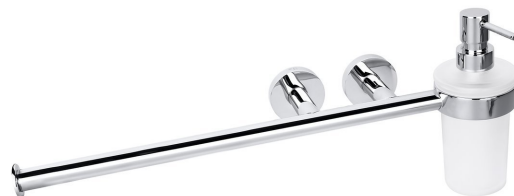

Objednací kód: XR414

Základní informace

Značka: Sapho
Série: X-ROUND

Rozměry

Šířka: 455 mm
Výška: 180 mm
Hloubka: 115 mm

Parametry

Barva: Chrom
Materiál: Mosaz, Sklo
Tvar: Kruhové
Druh: Dávkovač mýdla, Držák ručníků:
jednoramenný
Instalace: Lepení, Vrtání
Objem dávkovače: 250 ml
Hmotnost / ks: 1.0 kg
Balení: 1 ks
Záruka: 10 let

Doporučujeme přikoupit

- 1 ks Upevňovací sada pro lepení 2ks (Objednací kód: MS287)
- 1 ks MAMUT lepidlo 25ml (High tack - tuba v blistru) (Objednací kód: 35003TU)

Náhradní díly

Pumpička k dávkovači mýdla, kovová, chrom (Objednací kód: NDX110)