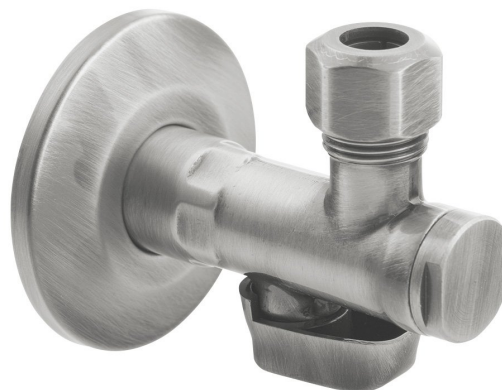

Objednací kód: 2020NK

Základní informace

Značka: Sapho
Série: ANTEA

Parametry

Barva: Nikl
Materiál: Mosaz
Velikost závitů: 1/2"x3/8"
Výbava: S filtrem
Hmotnost / ks: 0.27 kg
Balení: 1 ks
Záruka: 2 roky

Technický list