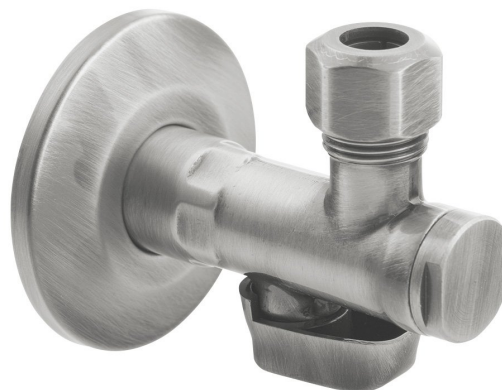

Rohový ventil s matkou, 1/2"x 3/8", niki

Objednací kód: 2020NK

Základní informace

Značka: Sapho
Série: ANTEA

Parametry

Barva: Nikl
Materiál: Mosaz
Velikost závitů: 1/2"x3/8"
Výbava: S filtrem
Hmotnost / ks: 0.27 kg
Balení: 1 ks
Záruka: 2 roky