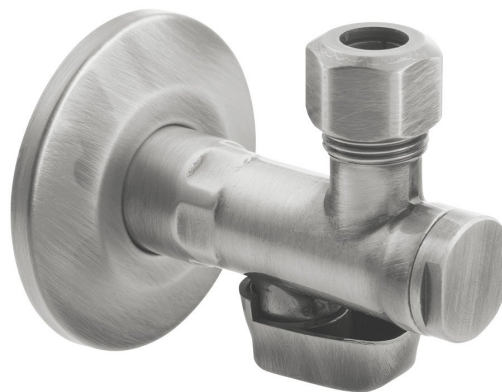

Rohový ventil s matkou, 1/2"x 3/8", niki

Objednací kód: 2020NK

Základní informace

Značka: Sapho
Série: ANTEA

Parametry

Barva: Nikl
Materiál: Mosaz
Velikost závitů: 1/2"x3/8"
Výbava: S filtrem
Hmotnost / ks: 0.27 kg
Balení: 1 ks
Záruka: 2 roky