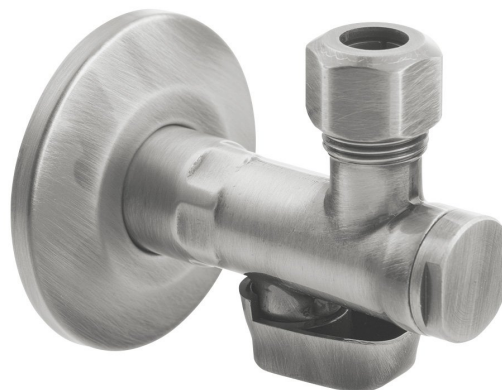

Objednací kód: 2020NK

**Základní informace**

Značka: Sapho  
Série: ANTEA

**Parametry**

Barva: Nikl  
Materiál: Mosaz  
Velikost závitů: 1/2"x3/8"  
Výbava: S filtrem  
Hmotnost / ks: 0.27 kg  
Balení: 1 ks  
Záruka: 2 roky