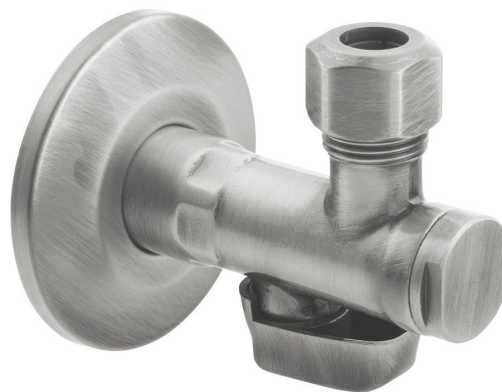

Objednací kód: 2020NK

**Základní informace**

Značka: Sapho  
Série: ANTEA

**Parametry**

Barva: Nikl  
Materiál: Mosaz  
Velikost závitů: 1/2"x3/8"  
Výbava: S filtrem  
Hmotnost / ks: 0.27 kg  
Balení: 1 ks  
Záruka: 2 roky