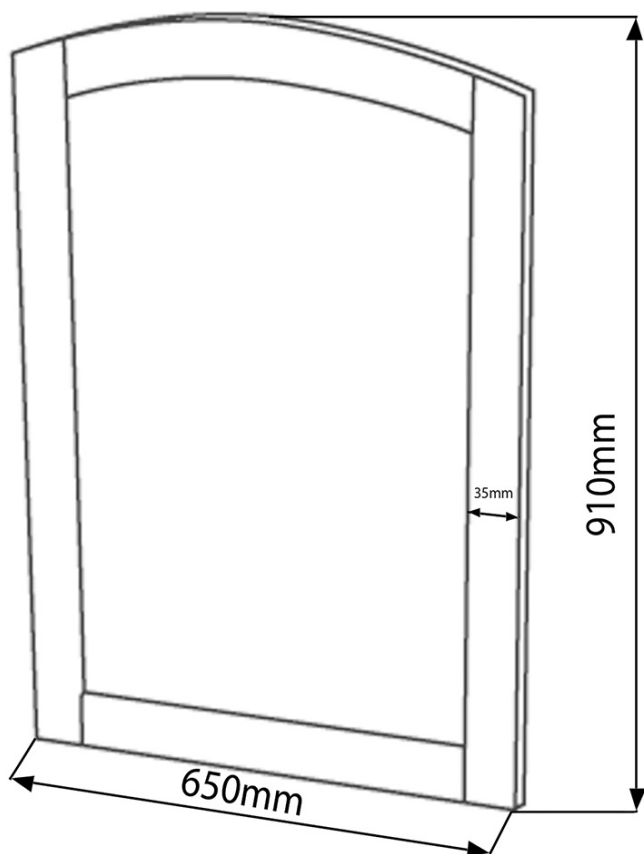

## Rozměry

Šířka: 1000 mm

## Parametry

Barva: Bílá  
Dekor: Starobílá  
Materiál: Masiv dřeva/dýha  
Instalace: Závěsné na stěnu  
Typ skříňky: Zásuvky a dvířka  
Typ umyvadla: Klasické umyvadlo  
Typ zrcadla: Zrcadla v rámu  
Hmotnost / set: 69.47 kg  
Balení: 3 ks  
Záruka: 2 roky

Technický list

TL:20mm

aoalzione 5mm  
stament