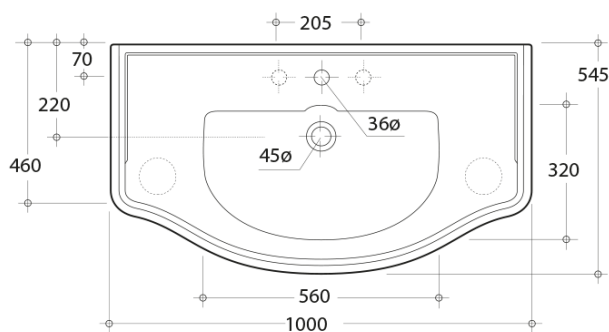

## Rozměry

Šířka: 1000 mm

## Parametry

Barva: Bílá  
Dekor: Starobílá  
Materiál: Masiv dřeva/dýha  
Instalace: Závěsné na stěnu  
Typ skříňky: Zásuvky a dvířka  
Typ umyvadla: Klasické umyvadlo  
Typ zrcadla: Zrcadla v rámu  
Hmotnost / set: 69.47 kg  
Balení: 3 ks  
Záruka: 2 roky

Technický list

TL:20mm

aoalzione 5mm  
stament