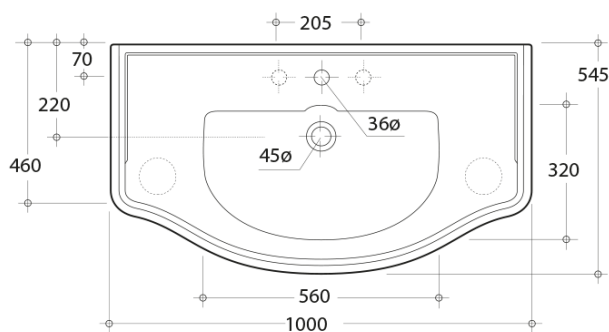

Objednací kód: KSET-015

Základní informace

Značka: Sapho
Série: RETRO

Rozměry

Šířka: 1000 mm

Parametry

Barva: Bílá
Dekor: Starobílá
Materiál: Masiv dřeva/dýha
Instalace: Závěsné na stěnu
Typ skříňky: Zásuvky a dvířka
Typ umyvadla: Klasické umyvadlo
Typ zrcadla: Zrcadla v rámu
Hmotnost / set: 69.47 kg
Balení: 3 ks
Záruka: 2 roky

Technický list

TL:20mm

aoalzione 5mm
stament