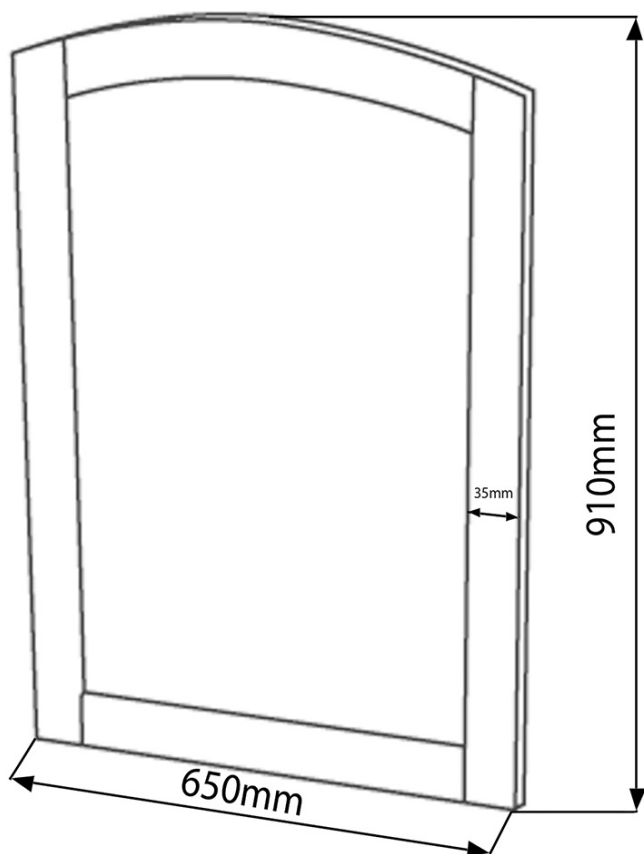

Objednací kód: KSET-015

Základní informace

Značka: Sapho
Série: RETRO

Rozměry

Šířka: 1000 mm

Parametry

Barva: Bílá
Dekor: Starobílá
Materiál: Masiv dřeva/dýha
Instalace: Závěsné na stěnu
Typ skříňky: Zásuvky a dvířka
Typ umyvadla: Klasické umyvadlo
Typ zrcadla: Zrcadla v rámu
Hmotnost / set: 69.47 kg
Balení: 3 ks
Záruka: 2 roky

Technický list

TL:20mm

aoalzione 5mm
stament