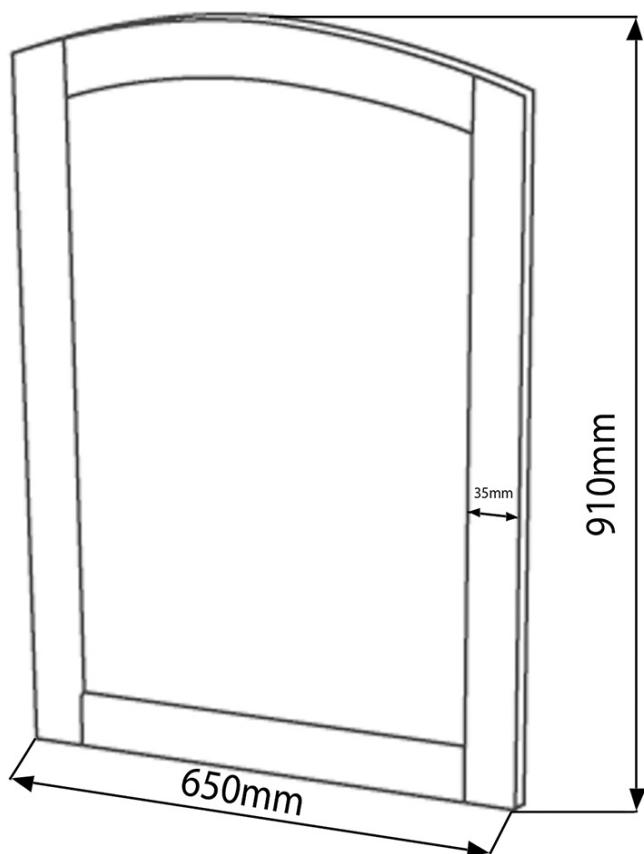

Objednací kód: KSET-015

Základní informace

Značka: Sapho
Série: RETRO

Rozměry

Šířka: 1000 mm

Parametry

Barva: Bílá
Dekor: Starobílá
Materiál: Masiv dřevo/dýha
Instalace: Závěsné na stěnu
Typ skříňky: Zásuvky a dvířka
Typ umyvadla: Klasické umyvadlo
Typ zrcadla: Zrcadla v rámu
Hmotnost / set: 69.47 kg
Balení: 3 ks
Záruka: 2 roky

Technický list

TL:20mm

aoalzione 5mm
stament