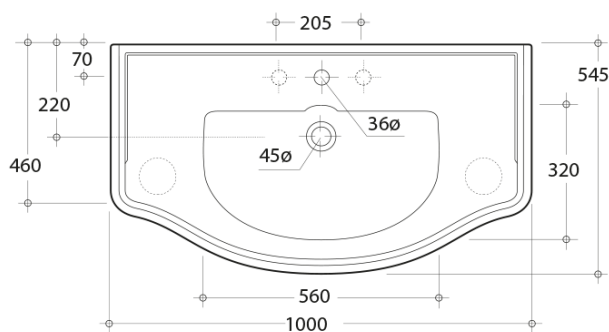

Objednací kód: KSET-015

Základní informace

Značka: Sapho
Série: RETRO

Rozměry

Šířka: 1000 mm

Parametry

Barva: Bílá
Dekor: Starobílá
Materiál: Masiv dřevo/dýha
Instalace: Závěsné na stěnu
Typ skříňky: Zásuvky a dvířka
Typ umyvadla: Klasické umyvadlo
Typ zrcadla: Zrcadla v rámu
Hmotnost / set: 69.47 kg
Balení: 3 ks
Záruka: 2 roky

Technický list

TL:20mm

aoalzione 5mm
stament