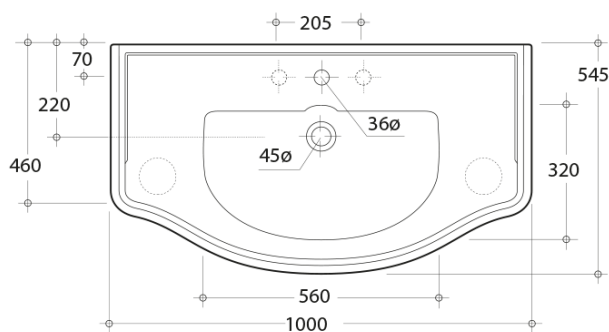

Objednací kód: KSET-015

Základní informace

Značka: Sapho

Série: RETRO

Rozměry

Šířka: 1000 mm

Parametry

Barva: Bílá

Dekor: Starobílá

Materiál: Masiv dřevo/dýha

Instalace: Závěsné na stěnu

Typ skříňky: Zásuvky a dvířka

Typ umyvadla: Klasické umyvadlo

Typ zrcadla: Zrcadla v rámu

Hmotnost / set: 69.47 kg

Balení: 3 ks

Záruka: 2 roky

Technický list

TL:20mm

aoalzione 5mm
stament