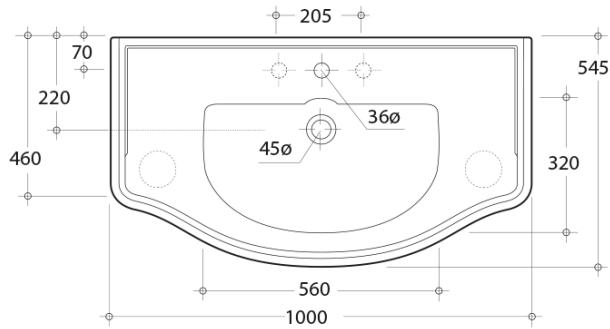

### Rozměry

Šířka: 1000 mm

## Technický list

soalzione 5mm  
stament