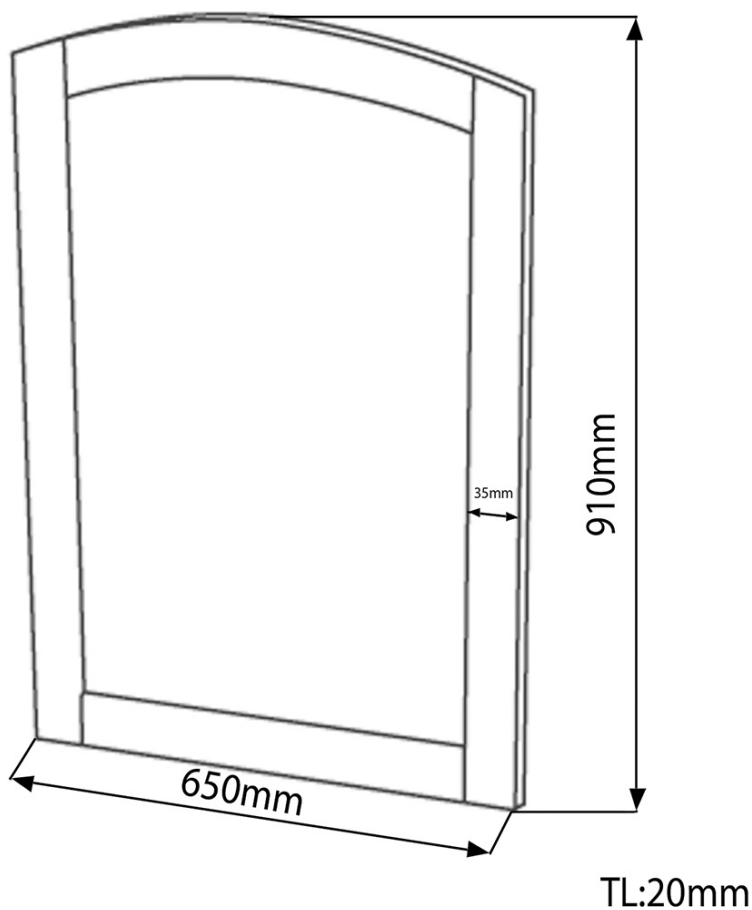

### Rozměry

Šířka: 1000 mm

## Technický list

soalzione 5mm  
stament