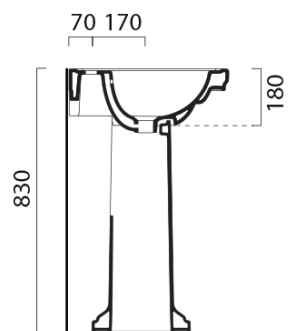

Objednací kód: KSET-014

Základní informace

Značka: Sapho
Série: CROSS

Rozměry

Šířka: 750 mm

Parametry

Barva: Hnědá
Dekor: Mahagon
Materiál: Masiv dřevo/dýha
Instalace: Závěsné na stěnu
Typ skříňky: Dvířka
Typ umyvadla: Klasické umyvadlo
Typ zrcadla: Zrcadla v rámu
Hmotnost / set: 76.8 kg
Balení: 4 ks
Záruka: 2 roky

Technický list

Koupelnový set CROSS 75, mahagon