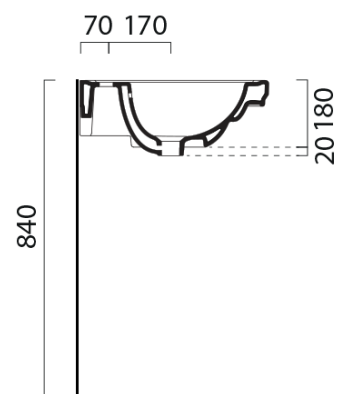

Objednací kód: KSET-014

Základní informace

Značka: Sapho
Série: CROSS

Rozměry

Šířka: 750 mm

Parametry

Barva: Hnědá
Dekor: Mahagon
Materiál: Masiv dřevo/dýha
Instalace: Závěsné na stěnu
Typ skříňky: Dvířka
Typ umyvadla: Klasické umyvadlo
Typ zrcadla: Zrcadla v rámu
Hmotnost / set: 76.8 kg
Balení: 4 ks
Záruka: 2 roky

Technický list

Koupelnový set CROSS 75, mahagon