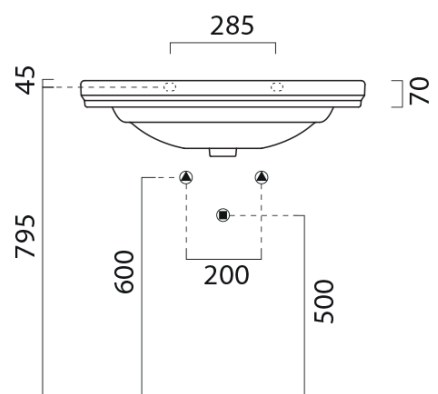

Objednací kód: KSET-014

Základní informace

Značka: Sapho
Série: CROSS

Rozměry

Šířka: 750 mm

Parametry

Barva: Hnědá
Dekor: Mahagon
Materiál: Masiv dřevo/dýha
Instalace: Závěsné na stěnu
Typ skříňky: Dvířka
Typ umyvadla: Klasické umyvadlo
Typ zrcadla: Zrcadla v rámu
Hmotnost / set: 76.8 kg
Balení: 4 ks
Záruka: 2 roky

Technický list

Koupelnový set CROSS 75, mahagon