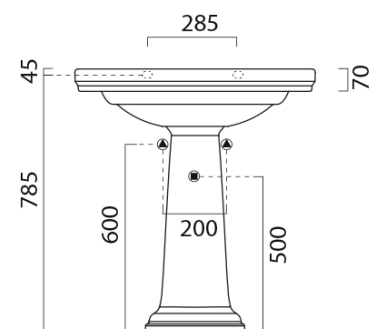

Objednací kód: KSET-014

Základní informace

Značka: Sapho
Série: CROSS

Rozměry

Šířka: 750 mm

Parametry

Barva: Hnědá
Dekor: Mahagon
Materiál: Masiv dřevo/dýha
Instalace: Závěsné na stěnu
Typ skříňky: Dvířka
Typ umyvadla: Klasické umyvadlo
Typ zrcadla: Zrcadla v rámu
Hmotnost / set: 76.8 kg
Balení: 4 ks
Záruka: 2 roky

Technický list

Koupelnový set CROSS 75, mahagon