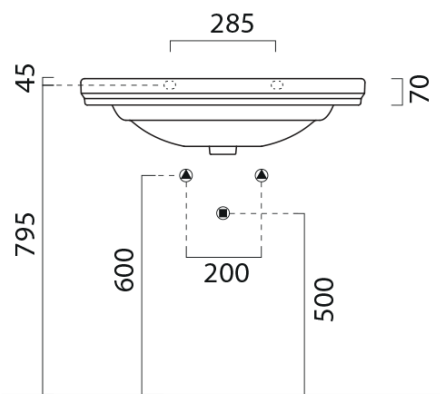

Objednací kód: KSET-014

Základní informace

Značka: Sapho
Série: CROSS

Rozměry

Šířka: 750 mm

Parametry

Barva: Hnědá
Dekor: Mahagon
Materiál: Masiv dřevo/dýha
Instalace: Závěsné na stěnu
Typ skříňky: Dvířka
Typ umyvadla: Klasické umyvadlo
Typ zrcadla: Zrcadla v rámu
Hmotnost / set: 76.8 kg
Balení: 4 ks
Záruka: 2 roky

Technický list

Koupelnový set CROSS 75, mahagon