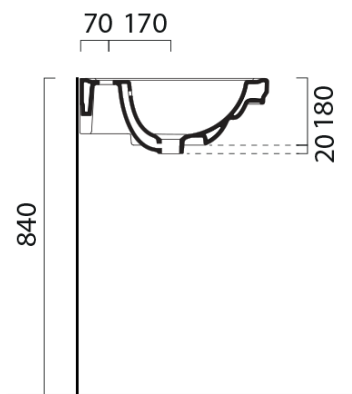

Objednací kód: KSET-014

Základní informace

Značka: Sapho
Série: CROSS

Rozměry

Šířka: 750 mm

Parametry

Barva: Hnědá
Dekor: Mahagon
Materiál: Masiv dřevo/dýha
Instalace: Závěsné na stěnu
Typ skříňky: Dvířka
Typ umyvadla: Klasické umyvadlo
Typ zrcadla: Zrcadla v rámu
Hmotnost / set: 76.8 kg
Balení: 4 ks
Záruka: 2 roky

Technický list

Koupelnový set CROSS 75, mahagon