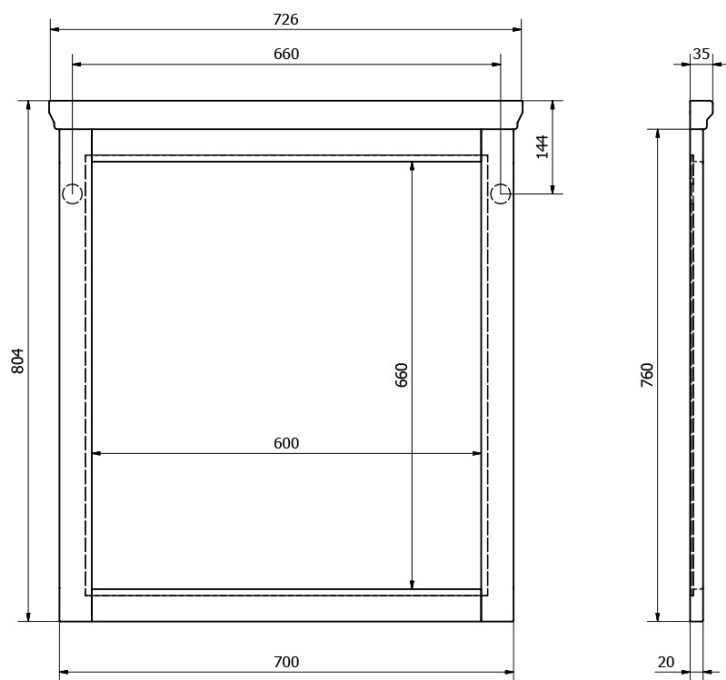

Objednací kód: KSET-014

Základní informace

Značka: Sapho
Série: CROSS

Rozměry

Šířka: 750 mm

Parametry

Barva: Hnědá
Dekor: Mahagon
Materiál: Masiv dřevo/dýha
Instalace: Závěsné na stěnu
Typ skříňky: Dvířka
Typ umyvadla: Klasické umyvadlo
Typ zrcadla: Zrcadla v rámu
Hmotnost / set: 76.8 kg
Balení: 4 ks
Záruka: 2 roky

Technický list

Koupelnový set CROSS 75, mahagon