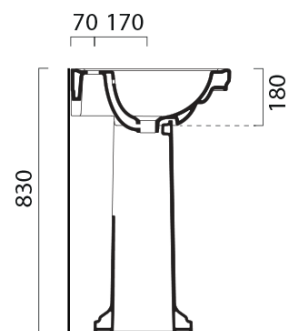

Objednací kód: KSET-014

Základní informace

Značka: Sapho
Série: CROSS

Rozměry

Šířka: 750 mm

Parametry

Barva: Hnědá
Dekor: Mahagon
Materiál: Masiv dřevo/dýha
Instalace: Závěsné na stěnu
Typ skříňky: Dvířka
Typ umyvadla: Klasické umyvadlo
Typ zrcadla: Zrcadla v rámu
Hmotnost / set: 76.8 kg
Balení: 4 ks
Záruka: 2 roky

Technický list

Koupelnový set CROSS 75, mahagon