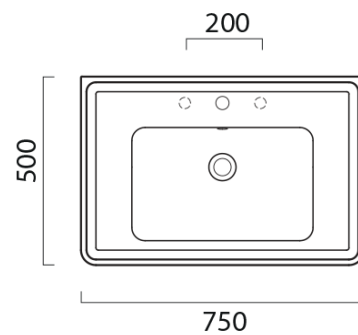

Objednací kód: KSET-014

Základní informace

Značka: Sapho
Série: CROSS

Rozměry

Šířka: 750 mm

Parametry

Barva: Hnědá
Dekor: Mahagon
Materiál: Masiv dřevo/dýha
Instalace: Závěsné na stěnu
Typ skříňky: Dvířka
Typ umyvadla: Klasické umyvadlo
Typ zrcadla: Zrcadla v rámu
Hmotnost / set: 76.8 kg
Balení: 4 ks
Záruka: 2 roky

Technický list

Koupelnový set CROSS 75, mahagon