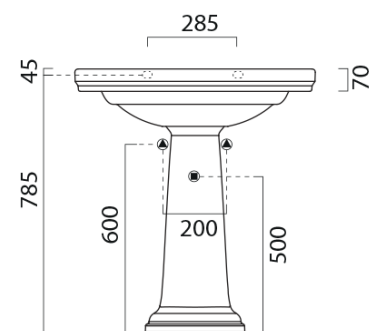

Objednací kód: KSET-014

Základní informace

Značka: Sapho
Série: CROSS

Rozměry

Šířka: 750 mm

Parametry

Barva: Hnědá
Dekor: Mahagon
Materiál: Masiv dřevo/dýha
Instalace: Závěsné na stěnu
Typ skříňky: Dvířka
Typ umyvadla: Klasické umyvadlo
Typ zrcadla: Zrcadla v rámu
Hmotnost / set: 76.8 kg
Balení: 4 ks
Záruka: 2 roky

Technický list

Koupelnový set CROSS 75, mahagon