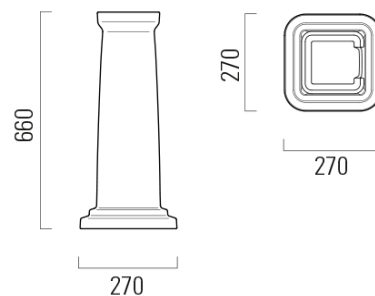

Objednací kód: KSET-014

Základní informace

Značka: Sapho
Série: CROSS

Rozměry

Šířka: 750 mm

Parametry

Barva: Hnědá
Dekor: Mahagon
Materiál: Masiv dřevo/dýha
Instalace: Závěsné na stěnu
Typ skříňky: Dvířka
Typ umyvadla: Klasické umyvadlo
Typ zrcadla: Zrcadla v rámu
Hmotnost / set: 76.8 kg
Balení: 4 ks
Záruka: 2 roky

Technický list

Koupelnový set CROSS 75, mahagon