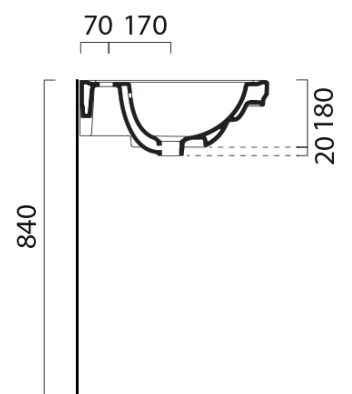

Objednací kód: KSET-014

Základní informace

Značka: Sapho
Série: CROSS

Rozměry

Šířka: 750 mm

Parametry

Barva: Hnědá
Dekor: Mahagon
Materiál: Masiv dřevo/dýha
Instalace: Závěsné na stěnu
Typ skříňky: Dvířka
Typ umyvadla: Klasické umyvadlo
Typ zrcadla: Zrcadla v rámu
Hmotnost / set: 76.8 kg
Balení: 4 ks
Záruka: 2 roky

Technický list

Koupelnový set CROSS 75, mahagon