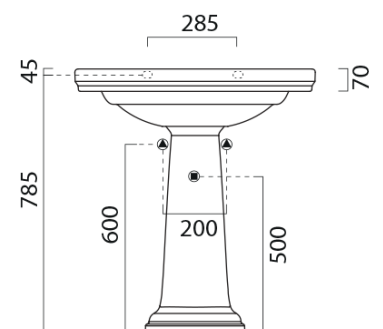

Objednací kód: KSET-014

Základní informace

Značka: Sapho
Série: CROSS

Rozměry

Šířka: 750 mm

Parametry

Barva: Hnědá
Dekor: Mahagon
Materiál: Masiv dřevo/dýha
Instalace: Závěsné na stěnu
Typ skříňky: Dvířka
Typ umyvadla: Klasické umyvadlo
Typ zrcadla: Zrcadla v rámu
Hmotnost / set: 76.8 kg
Balení: 4 ks
Záruka: 2 roky

Technický list

Koupelnový set CROSS 75, mahagon