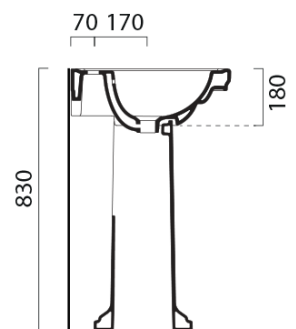

Objednací kód: KSET-014

Základní informace

Značka: Sapho
Série: CROSS

Rozměry

Šířka: 750 mm

Parametry

Barva: Hnědá
Dekor: Mahagon
Materiál: Masiv dřevo/dýha
Instalace: Závěsné na stěnu
Typ skříňky: Dvířka
Typ umyvadla: Klasické umyvadlo
Typ zrcadla: Zrcadla v rámu
Hmotnost / set: 76.8 kg
Balení: 4 ks
Záruka: 2 roky

Technický list

Koupelnový set CROSS 75, mahagon