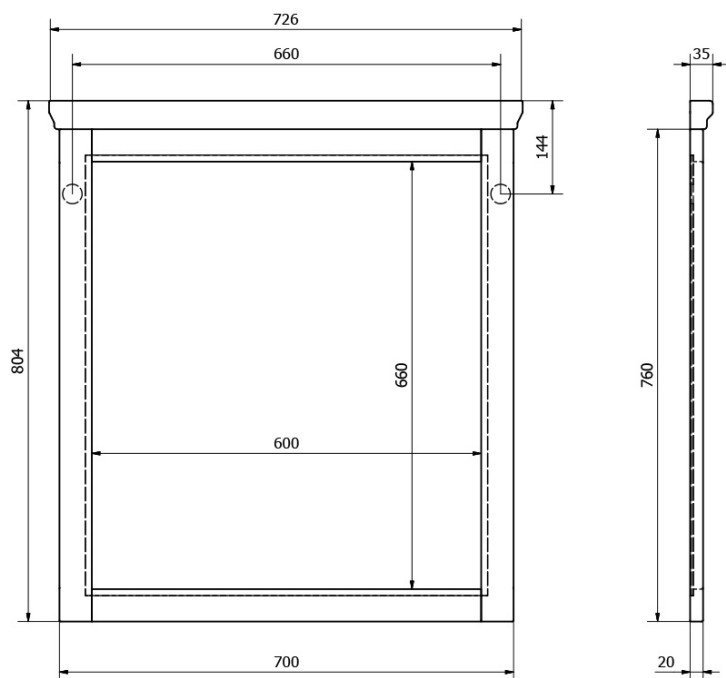

Objednací kód: KSET-014

Základní informace

Značka: Sapho
Série: CROSS

Rozměry

Šířka: 750 mm

Parametry

Barva: Hnědá
Dekor: Mahagon
Materiál: Masiv dřevo/dýha
Instalace: Závěsné na stěnu
Typ skříňky: Dvířka
Typ umyvadla: Klasické umyvadlo
Typ zrcadla: Zrcadla v rámu
Hmotnost / set: 76.8 kg
Balení: 4 ks
Záruka: 2 roky

Technický list

Koupelnový set CROSS 75, mahagon