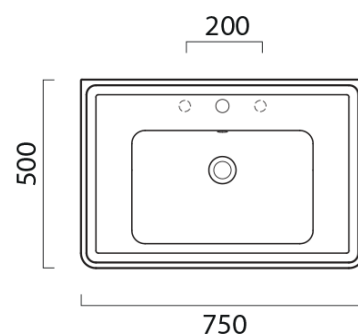

Objednací kód: KSET-014

Základní informace

Značka: Sapho
Série: CROSS

Rozměry

Šířka: 750 mm

Parametry

Barva: Hnědá
Dekor: Mahagon
Materiál: Masiv dřevo/dýha
Instalace: Závěsné na stěnu
Typ skříňky: Dvířka
Typ umyvadla: Klasické umyvadlo
Typ zrcadla: Zrcadla v rámu
Hmotnost / set: 76.8 kg
Balení: 4 ks
Záruka: 2 roky

Technický list

Koupelnový set CROSS 75, mahagon