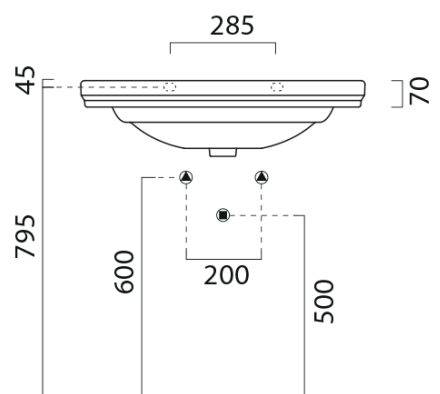

Objednací kód: KSET-014

Základní informace

Značka: Sapho
Série: CROSS

Rozměry

Šířka: 750 mm

Parametry

Barva: Hnědá
Dekor: Mahagon
Materiál: Masiv dřevo/dýha
Instalace: Závěsné na stěnu
Typ skříňky: Dvířka
Typ umyvadla: Klasické umyvadlo
Typ zrcadla: Zrcadla v rámu
Hmotnost / set: 76.8 kg
Balení: 4 ks
Záruka: 2 roky

Technický list

Koupelnový set CROSS 75, mahagon