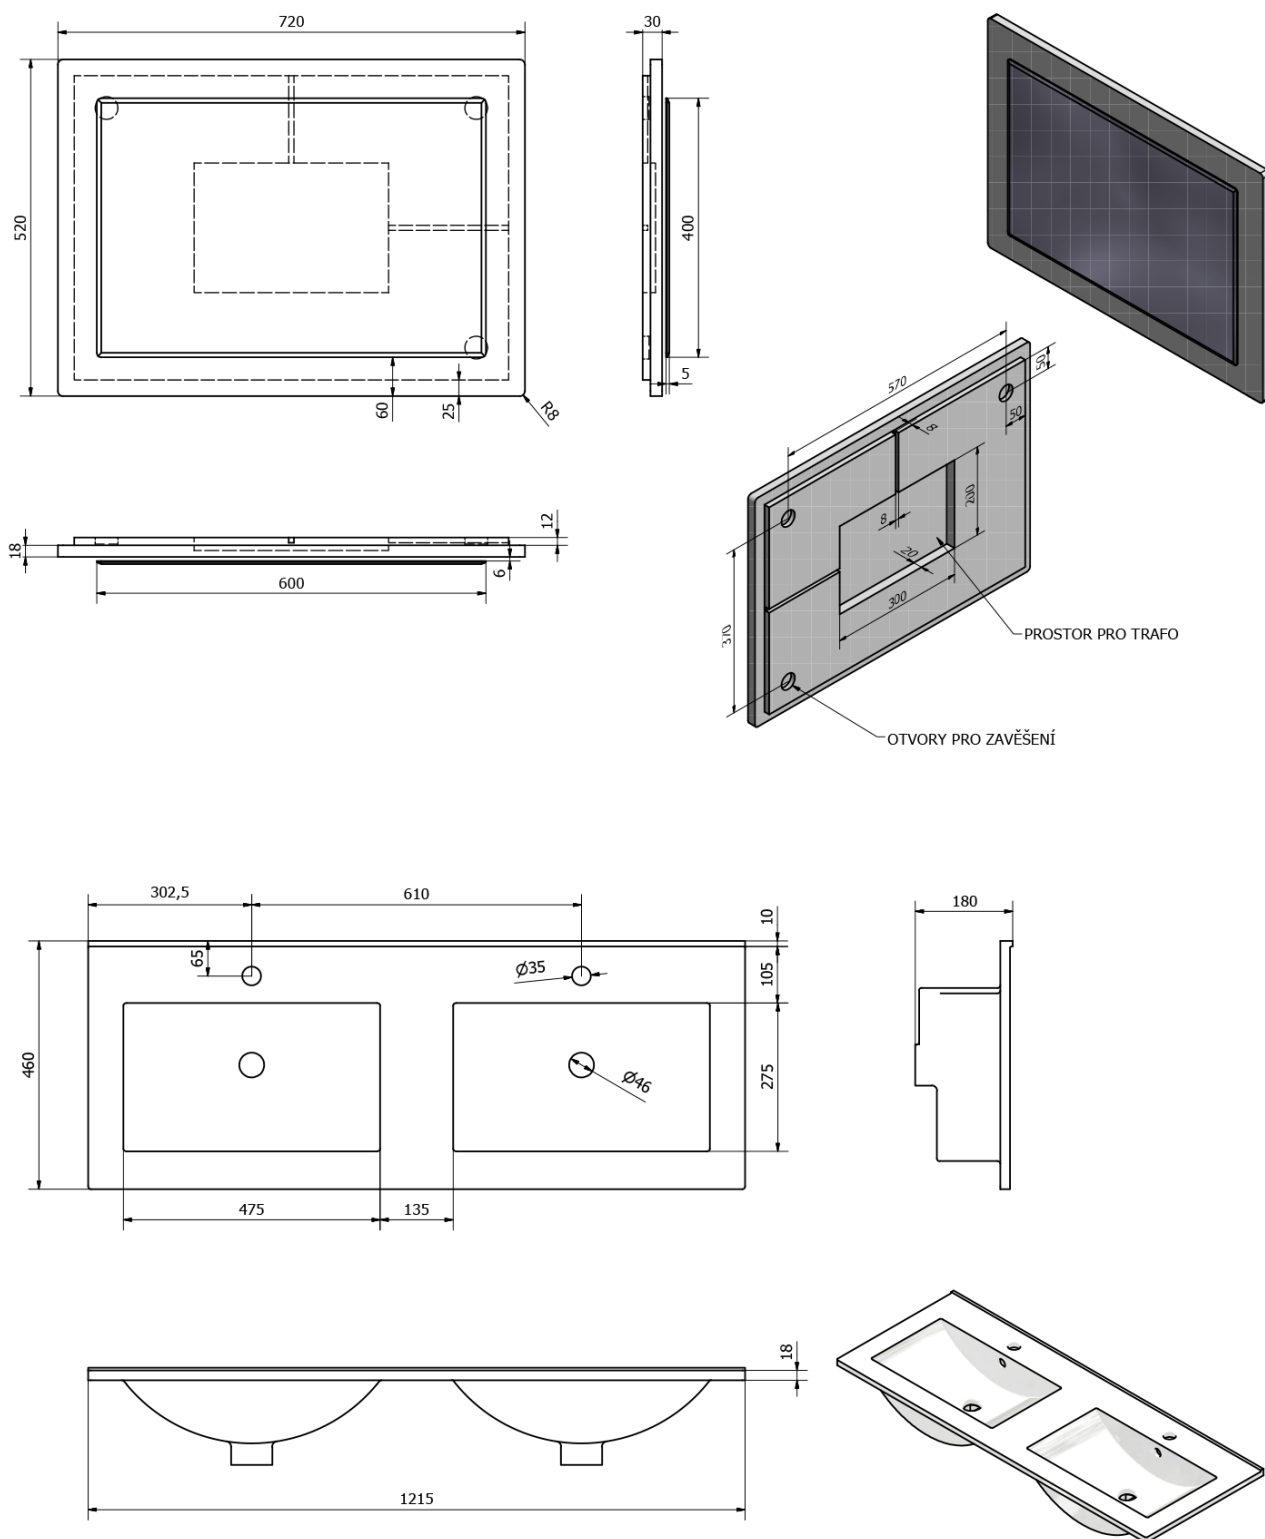

Objednací kód: KSET-007

Základní informace

Značka: Sapho
Série: MITRA

Rozměry

Šířka: 1215 mm

Parametry

Barva: Bordó
Materiál: MDF/lamino
Instalace: Závěsné na stěnu
Typ skříňky: Zásuvky
Typ umyvadla: Dvojumyvadlo
Typ zrcadla: Zrcadla v rámu
Výbava: Tiché a plynulé zavírání
Hmotnost / set: 89.18 kg
Balení: 4 ks
Záruka: 2 roky

Technický list

Koupelnový set MITRA 120, dvojumyvadlo, bordo