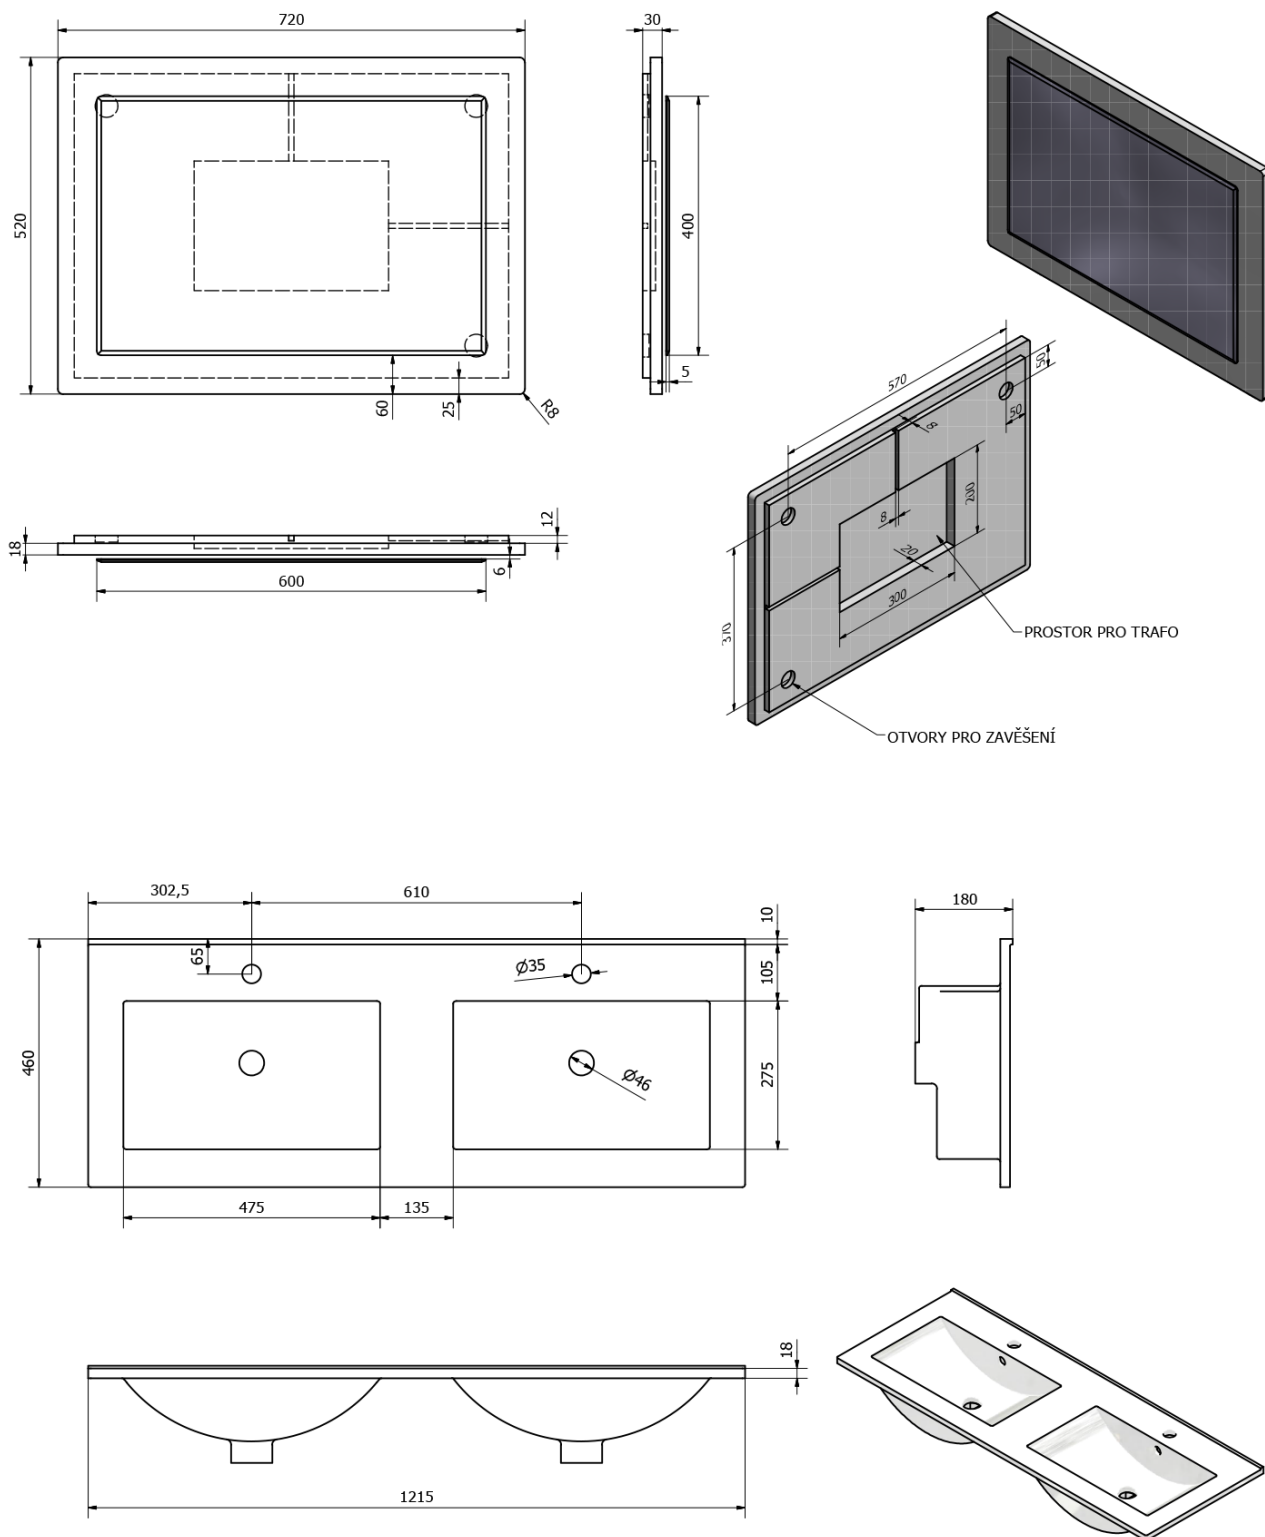

Objednací kód: KSET-007

Základní informace

Značka: Sapho
Série: MITRA

Rozměry

Šířka: 1215 mm

Parametry

Barva: Bordó
Materiál: MDF/lamino
Instalace: Závěsné na stěnu
Typ skříňky: Zásuvky
Typ umyvadla: Dvojumyvadlo
Typ zrcadla: Zrcadla v rámu
Výbava: Tiché a plynulé zavírání
Hmotnost / set: 89.18 kg
Balení: 4 ks
Záruka: 2 roky

Doporučujeme přikoupit

2 ks URBINO umyvadlový sifon šetřící místo s Click Clack výpustí, zátka chrom, 5/4", odpad 32mm, bílá
(Objednací kód: 151.133.0)

Technický list

Koupelnový set MITRA 120, dvojumyvadlo, bordo