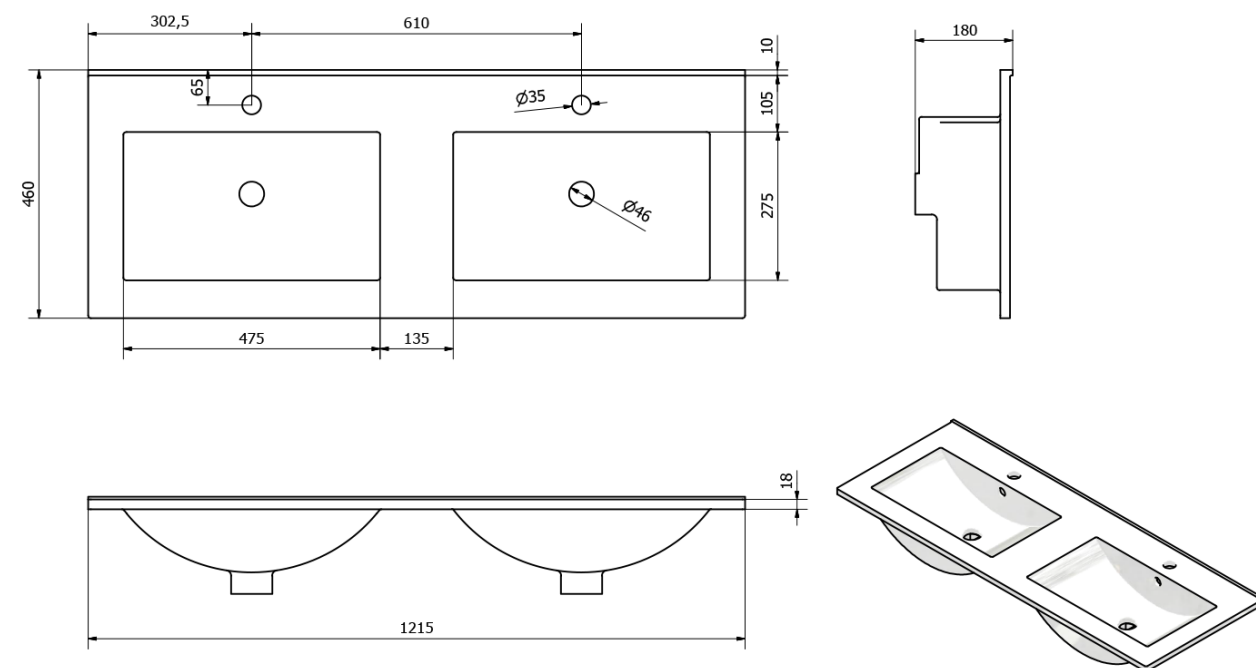

Technický list