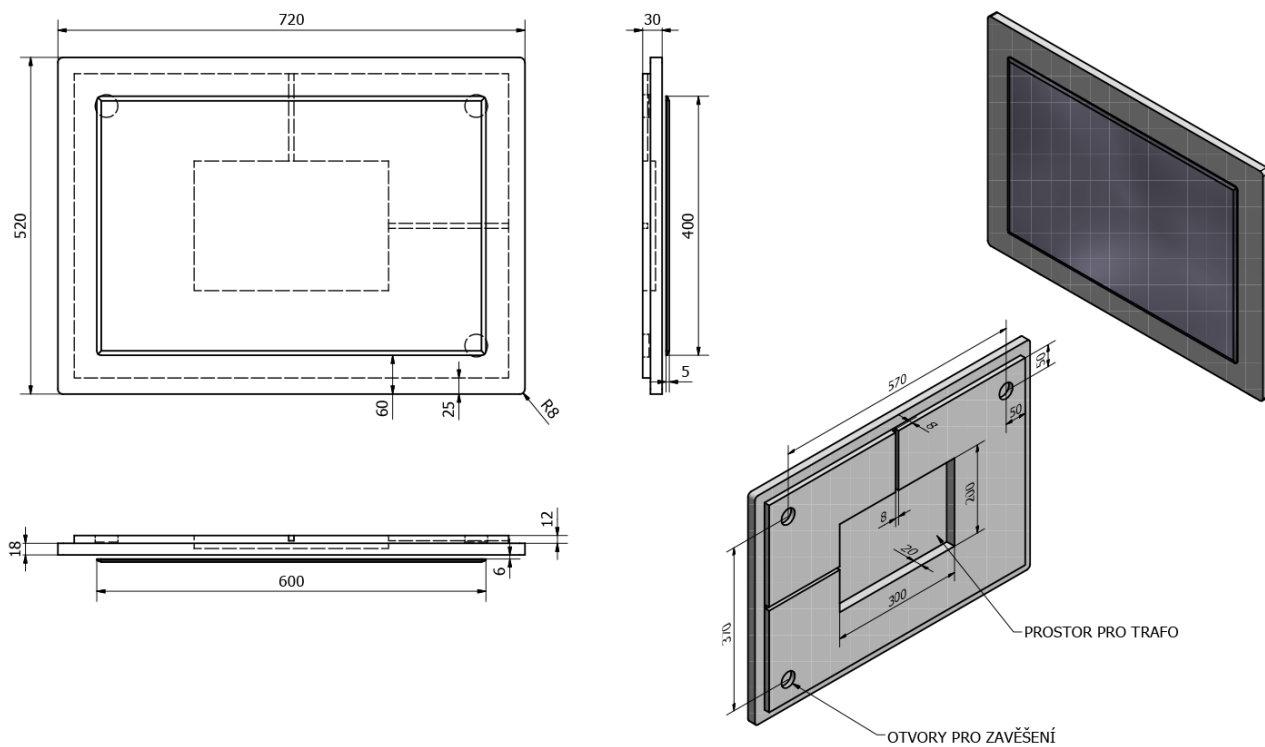

Technický list