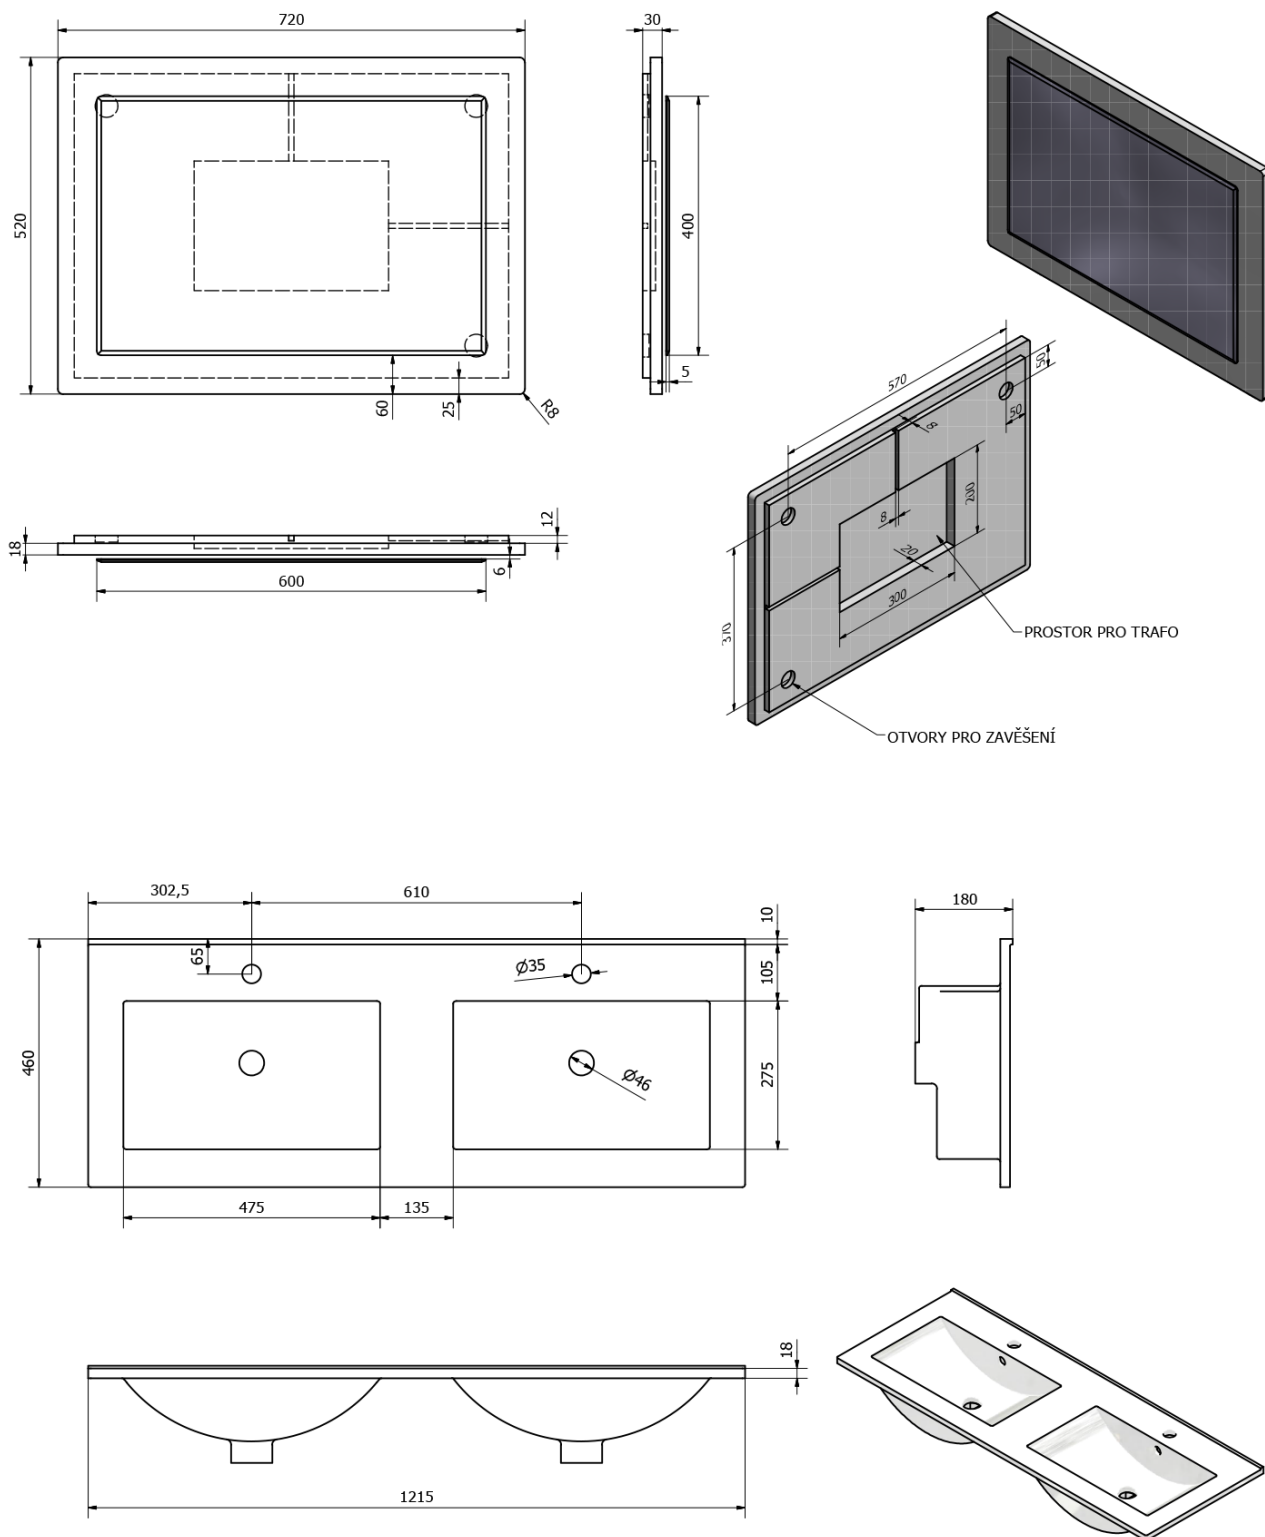

Technický list